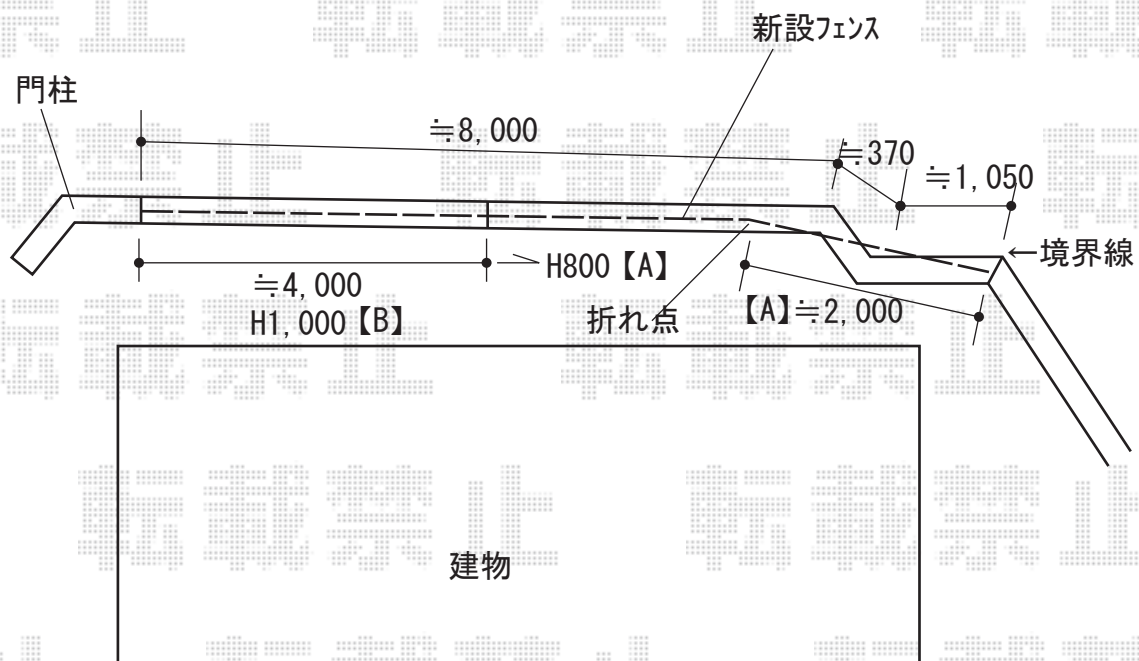

# フェンス 施工概略図

LIXIL(TOEX) 【A】 ライシスフェンス 2型 細たて柵 フリーポールタイプ  
 本体1枚 (W×H) = T-8 (1,975.5mm×720mm) × 3枚  
 柱: T-8 × 5本  
 部品セット: T-8 × 5セット  
 コーナー継手 (ポール付): T-8 × 1セット  
 端部キャップ: T-8 × 1セット  
 色: オータムブラウン

LIXIL(TOEX) 【B】 ライシスフェンス 2型 細たて柵 フリーポールタイプ  
 本体1枚 (W×H) = T-10 (1,975.5mm×920mm) × 2枚  
 柱: T-10 × 3本  
 部品セット: T-10 × 3セット  
 端部キャップ: T-10 × 1セット  
 色: オータムブラウン