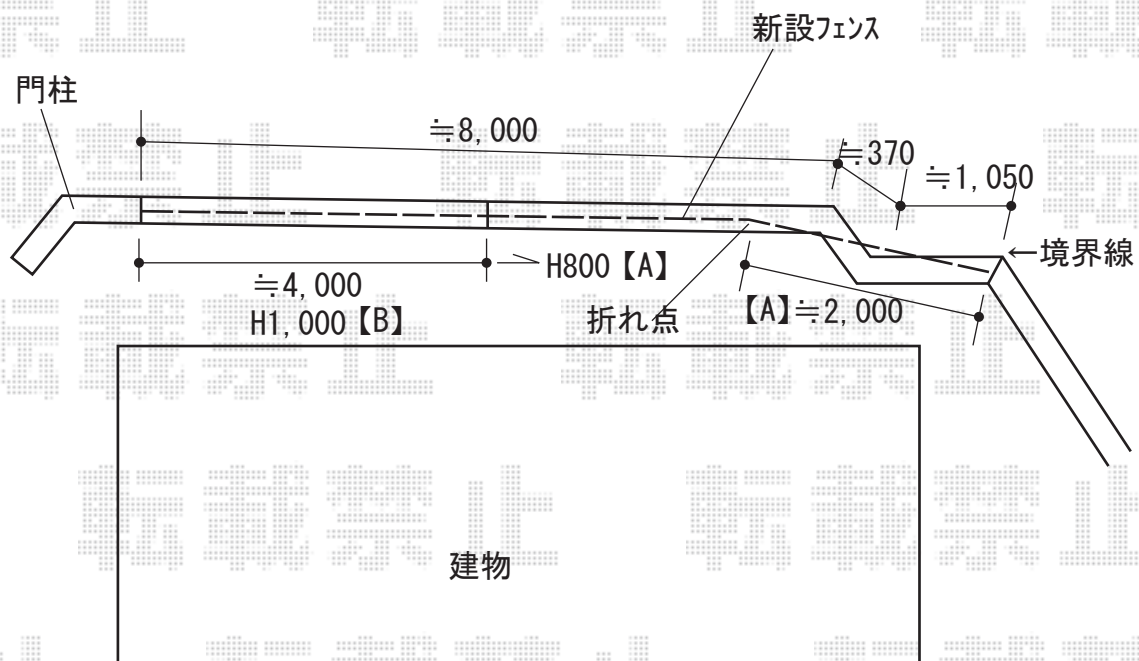

フェンス 施工概略図

LIXIL(TOEX) 【A】 ライシスフェンス 2型 細たて柵 フリーポールタイプ
 本体1枚 (W×H) = T-8 (1,975.5mm×720mm) × 3枚
 柱: T-8 × 5本
 部品セット: T-8 × 5セット
 コーナー継手 (ポール付): T-8 × 1セット
 端部キャップ: T-8 × 1セット
 色: オータムブラウン

LIXIL(TOEX) 【B】 ライシスフェンス 2型 細たて柵 フリーポールタイプ
 本体1枚 (W×H) = T-10 (1,975.5mm×920mm) × 2枚
 柱: T-10 × 3本
 部品セット: T-10 × 3セット
 端部キャップ: T-10 × 1セット
 色: オータムブラウン