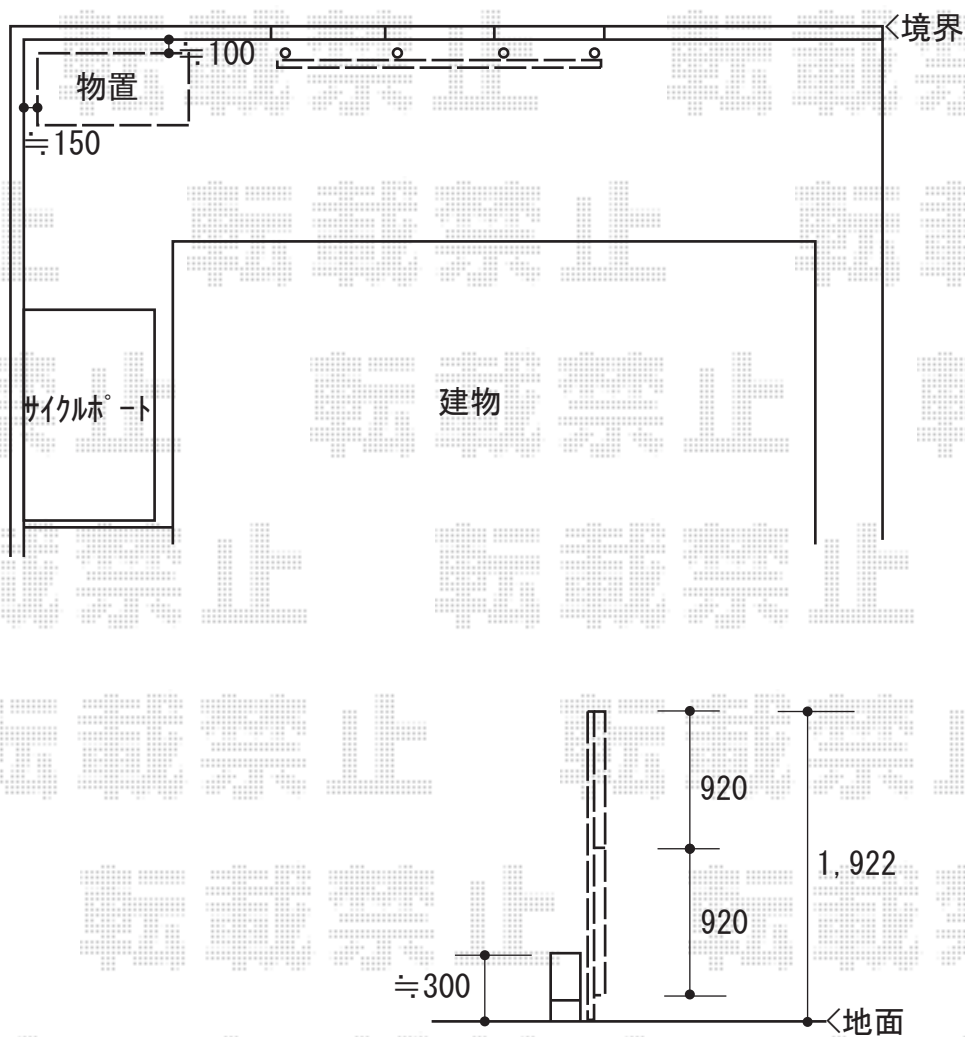

# フェンス 施工概略図

YKK AP ルシラスフェンスF02型 横目隠し 木目カラー 自立建て用2段支柱（パネル2段）  
本体1枚（W×H）＝ T100（1,975mm×920mm）× 6枚  
自立建て用2段支柱： T190（1922.5mm）× 4本  
エンドキャップ： 4個入り × 2セット  
色： プラチナステン+ハニーチェリー

2018-10-550581

担当者

安田