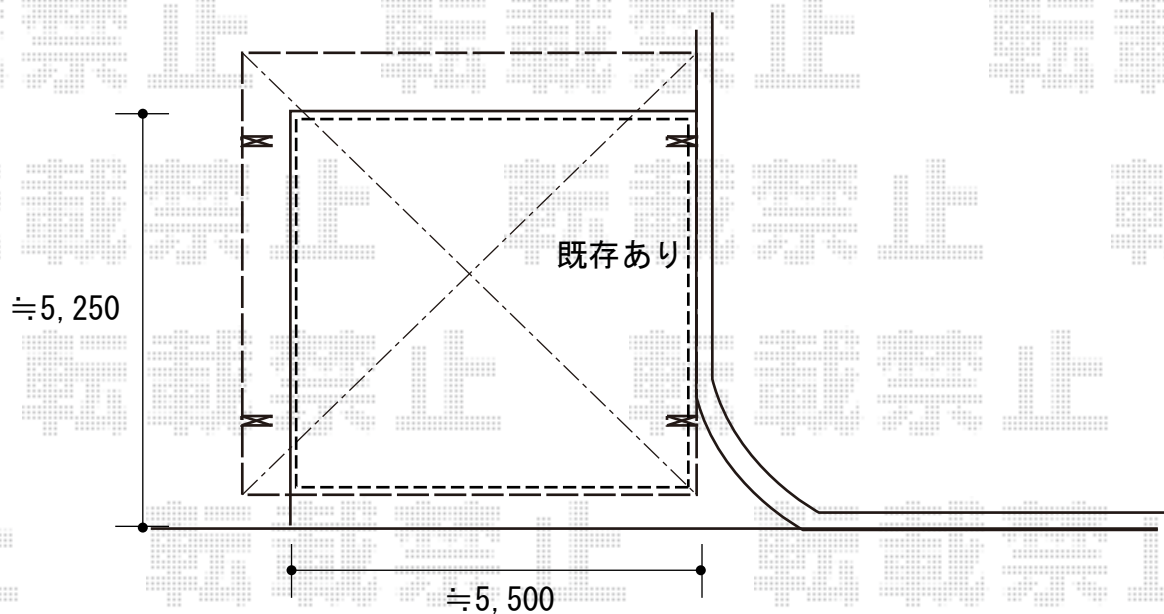

# カーポート 施工概略図

YKK AP エフルージュ ツイン 積雪～20cm対応  
幅= 5,988mm  
奥行= 5,768mm  
色： カームブラック  
屋根材： 熱線遮断ポリカーボネート（アースブルーマット調）  
柱仕様： ハイルフ柱仕様（有効高 約2,350mm）

YKK AP エフルージュグラン 屋根ふき材補強部品  
色： カームブラック\*1色のみ  
数量： 8個入り×2セット