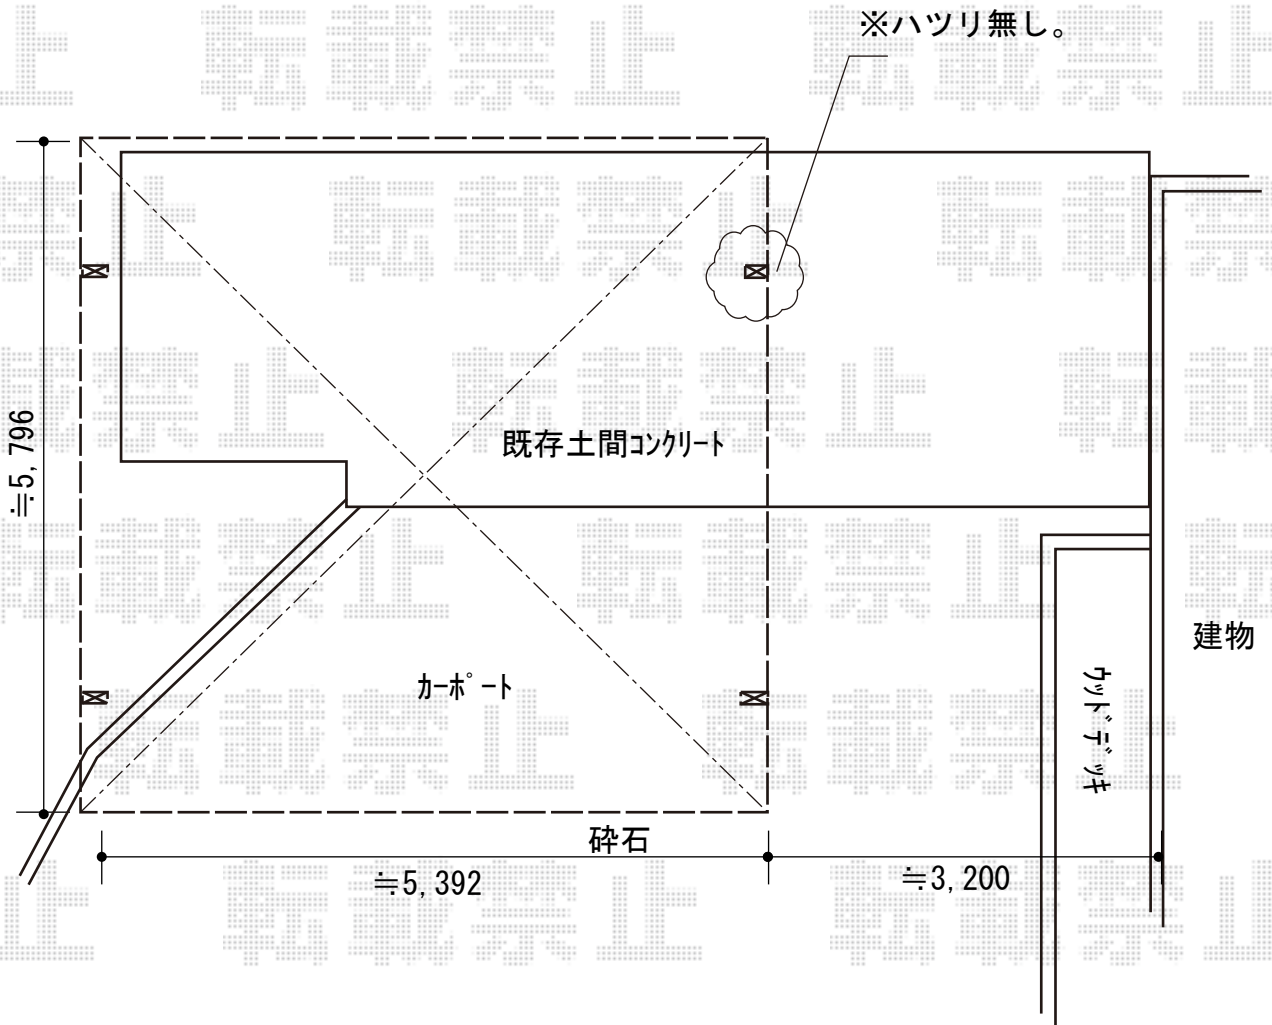

カーポート 施工概略図

YKK AP レイナツインポートグラン 積雪～20cm対応
幅= 5,392mm
奥行= 5,768mm
色： プラチナステン
屋根材： 【仮】ポリカーボネート（アースブルー）
柱仕様： ハイルーフ柱仕様（有効高 約2,350mm）

2018-10-550676

担当者

村上（公）