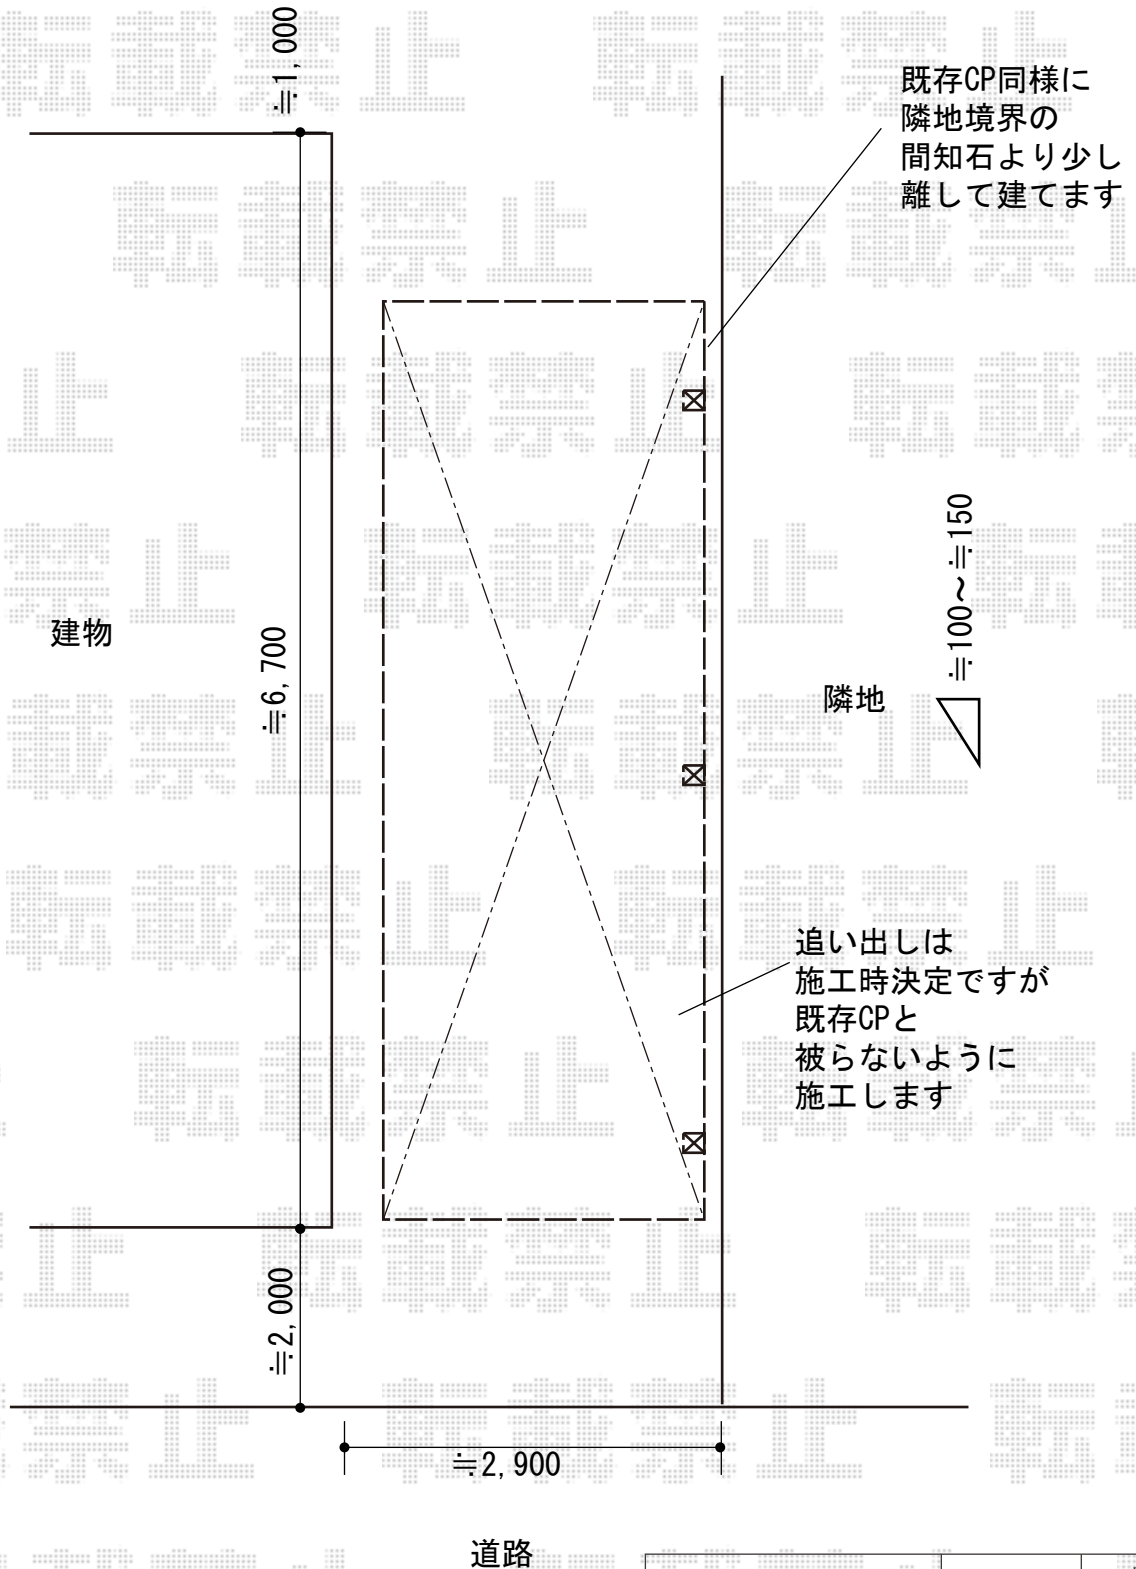

カーポート 施工概略図

YKK AP レイナポートグラン50 積雪~50cm対応
幅= 2,400mm
奥行= 5,768mm
色 : プラチナステン
屋根材 : 熱線遮断ポリカーボネート (アースブルーマット調)
柱仕様 : ハイルフ柱仕様 (有効高 約2,350mm)

※納まりはイメージです。

2018-10-550715	担当者	新西
----------------	-----	----