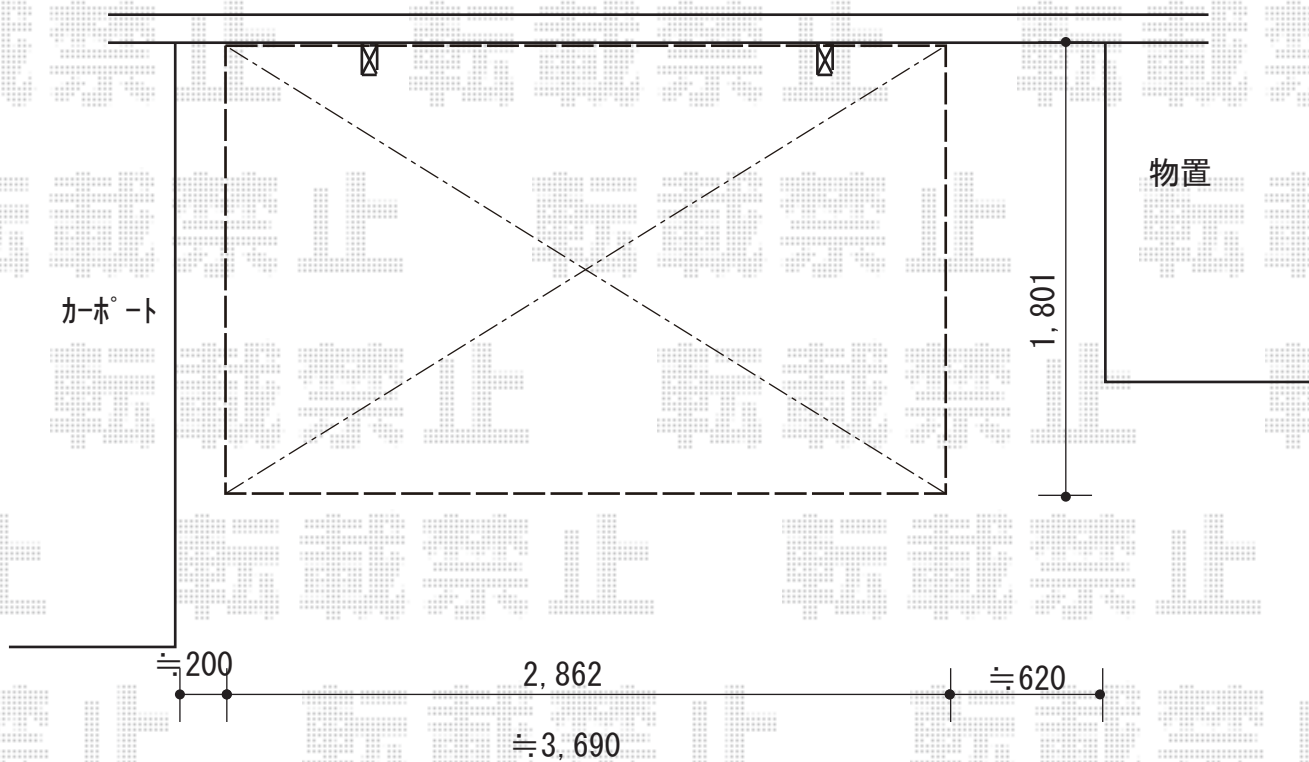

# サイクルポート 施工概略図

LIXIL ネスカRミニ (ラウンドスタイル) 積雪~20cm対応  
幅= 1,801mm  
奥行= 2,862mm (4台~7台用)  
色: オータムブラウン  
屋根材: 熱線吸収ポリカーボネート (クリアマットS・すりガラス調)  
柱仕様: 標準柱仕様 (有効高 約1,900mm)

LIXIL ネスカRミニ 着脱式サポート 2本入り 標準(H19)用  
色: オータムブラウン