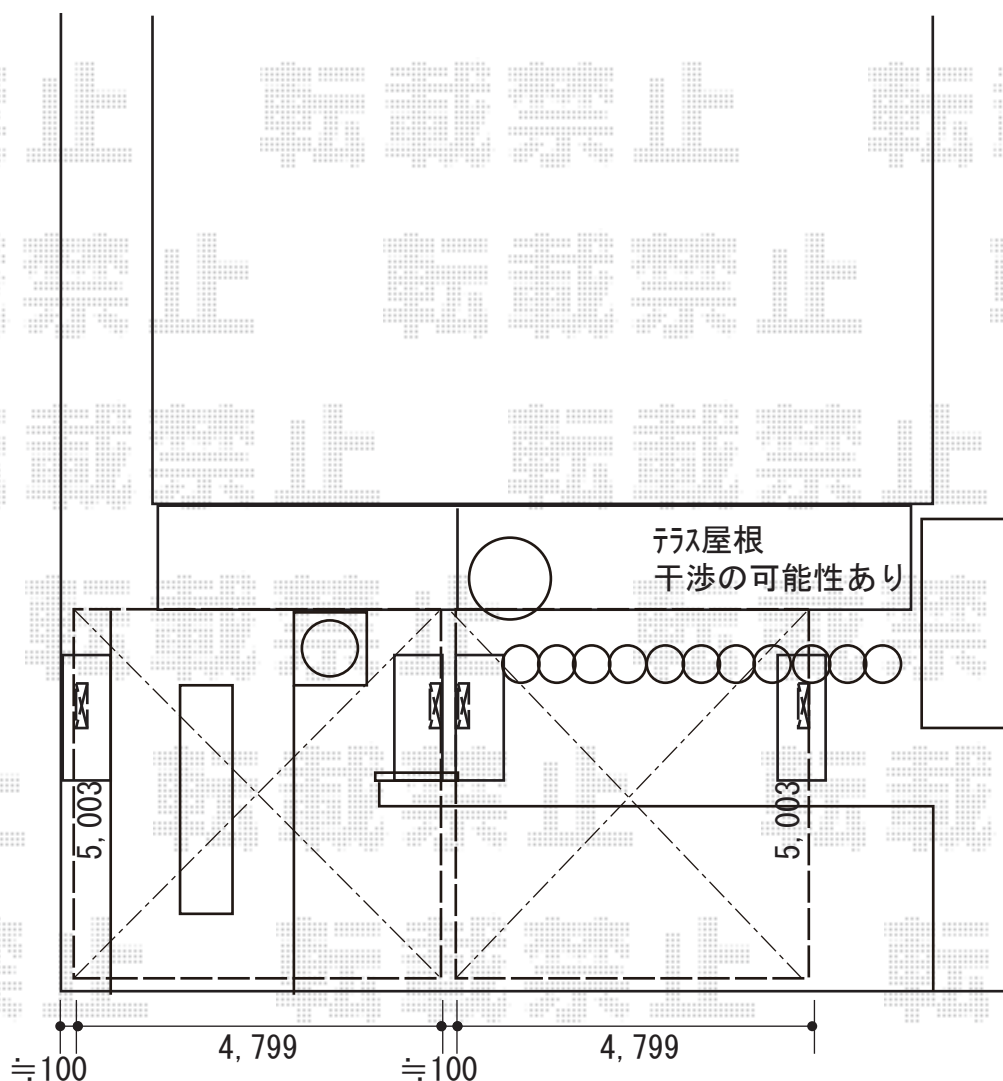

# カーポート・ 施工概略図

三協アルミ 【01】 4G フォーグワイド 積雪～20cm対応  
幅= 4,799mm  
奥行= 5,003mm  
色：アーバングレー  
屋根材：熱線遮断ポリカーボネート（かすみ調）  
柱仕様：ロング柱仕様（2,350mm）

三協アルミ 【02】 4G フォーグワイド 積雪～20cm対応  
幅= 4,799mm  
奥行= 5,003mm  
色：アーバングレー  
屋根材：熱線遮断ポリカーボネート（かすみ調）  
柱仕様：ロング柱仕様（2,350mm）