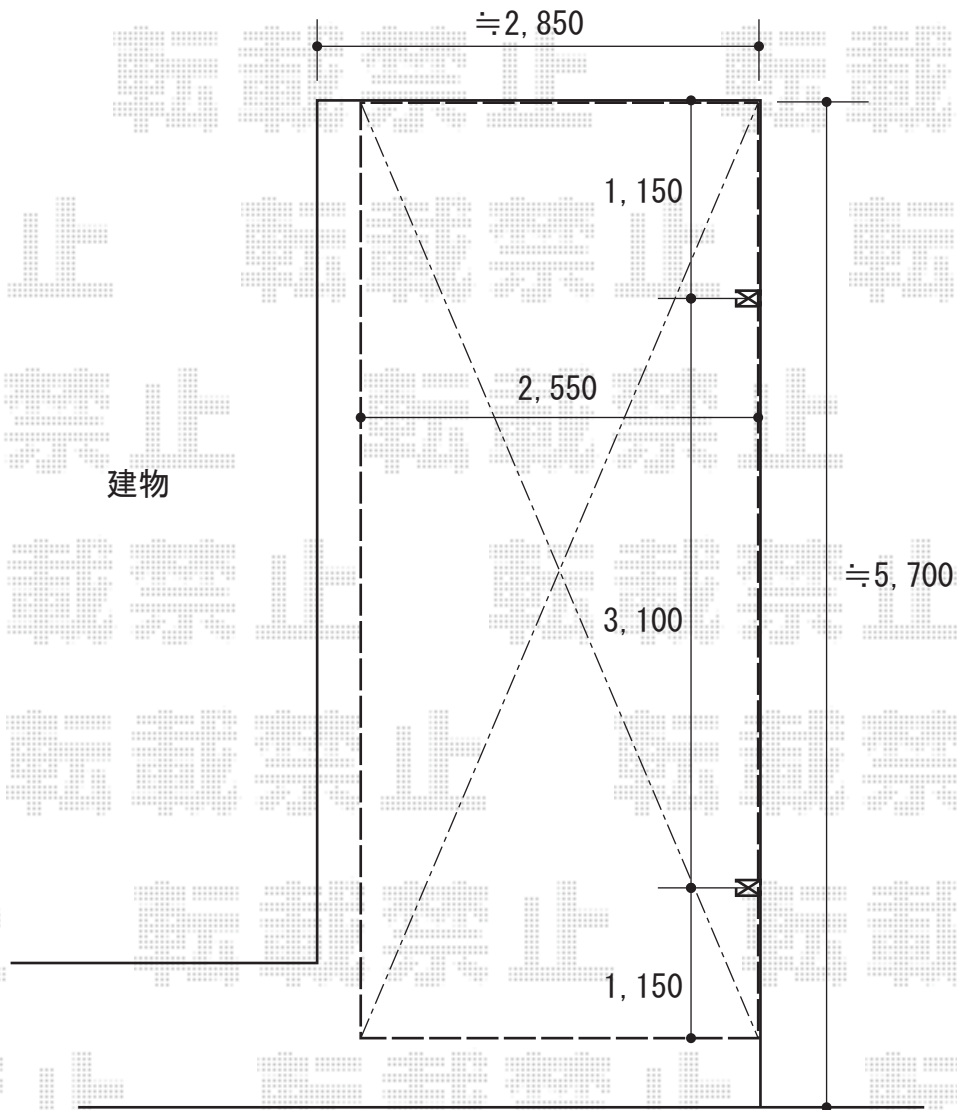

カーポート 施工概略図

YKK AP レイナポートグラン 積雪~20cm対応
幅= 2,550mm
奥行= 5,400mm
色: プラチナステン
屋根材: ポリカーボネート (色: トーメイマット)
柱仕様: ハイロング柱仕様 (有効高 約2,800mm)

福彫 ARITA ART-523 白金彩(金彩)
追加部材: 取付ボルト2本 (¥1,000) × 1セット

2018-10-550764

担当者

新西