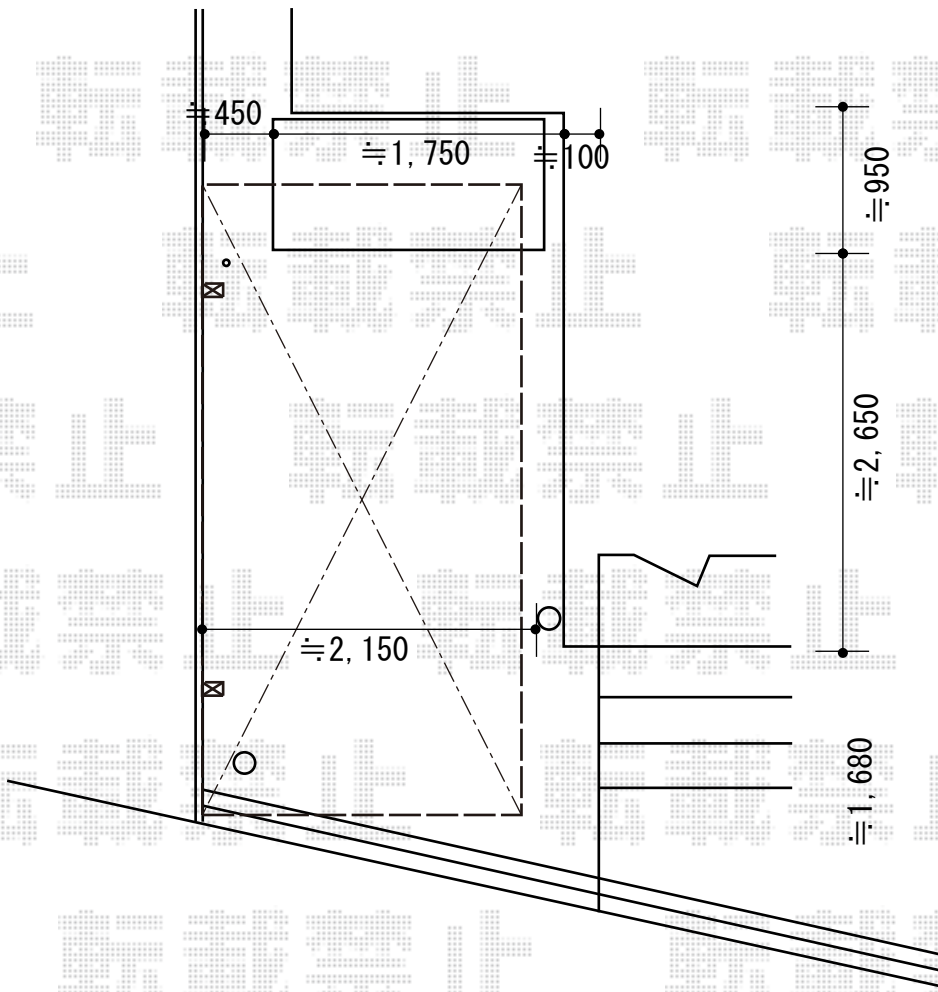

サイクルポート 施工概略図

三協アルミ カムフィエース ミニ 積雪~20cm対応
幅= 2,100mm

奥行= 4,312mm(7台用)

色：アーバングレー

屋根材：ポリカーボネート(かすみ)

柱仕様：ロング柱仕様(2,500mm)

三協アルミ カムフィエース 側面パネル

奥行サイズ：L：43用

高さ= H1,060mm*1段

色：アーバングレー

パネル材：ポリカーボネート(かすみ)

柱仕様：ロング柱(H25)仕様

取付部材：サポートセット

取付部材：パネル抜け防止材

2018-10-550801

担当者