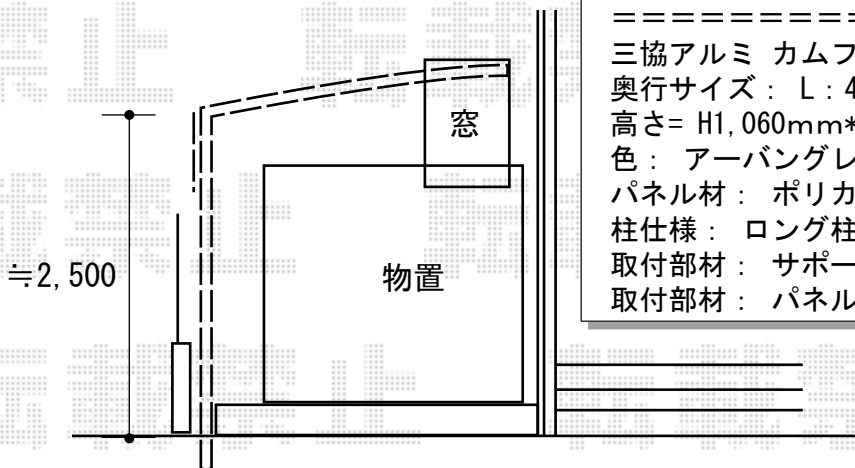

サイクルポート 施工概略図

三協アルミ カムフィエース ミニ 積雪~20cm対応
幅= 2,100mm

奥行= 4,312mm(7台用)

色：アーバングレー

屋根材：ポリカーボネート(かすみ)

柱仕様：ロング柱仕様(2,500mm)

三協アルミ カムフィエース 側面パネル

奥行サイズ：L：43用

高さ= H1,060mm*1段

色：アーバングレー

パネル材：ポリカーボネート(かすみ)

柱仕様：ロング柱(H25)仕様

取付部材：サポートセット

取付部材：パネル抜け防止材

2018-10-550801

担当者