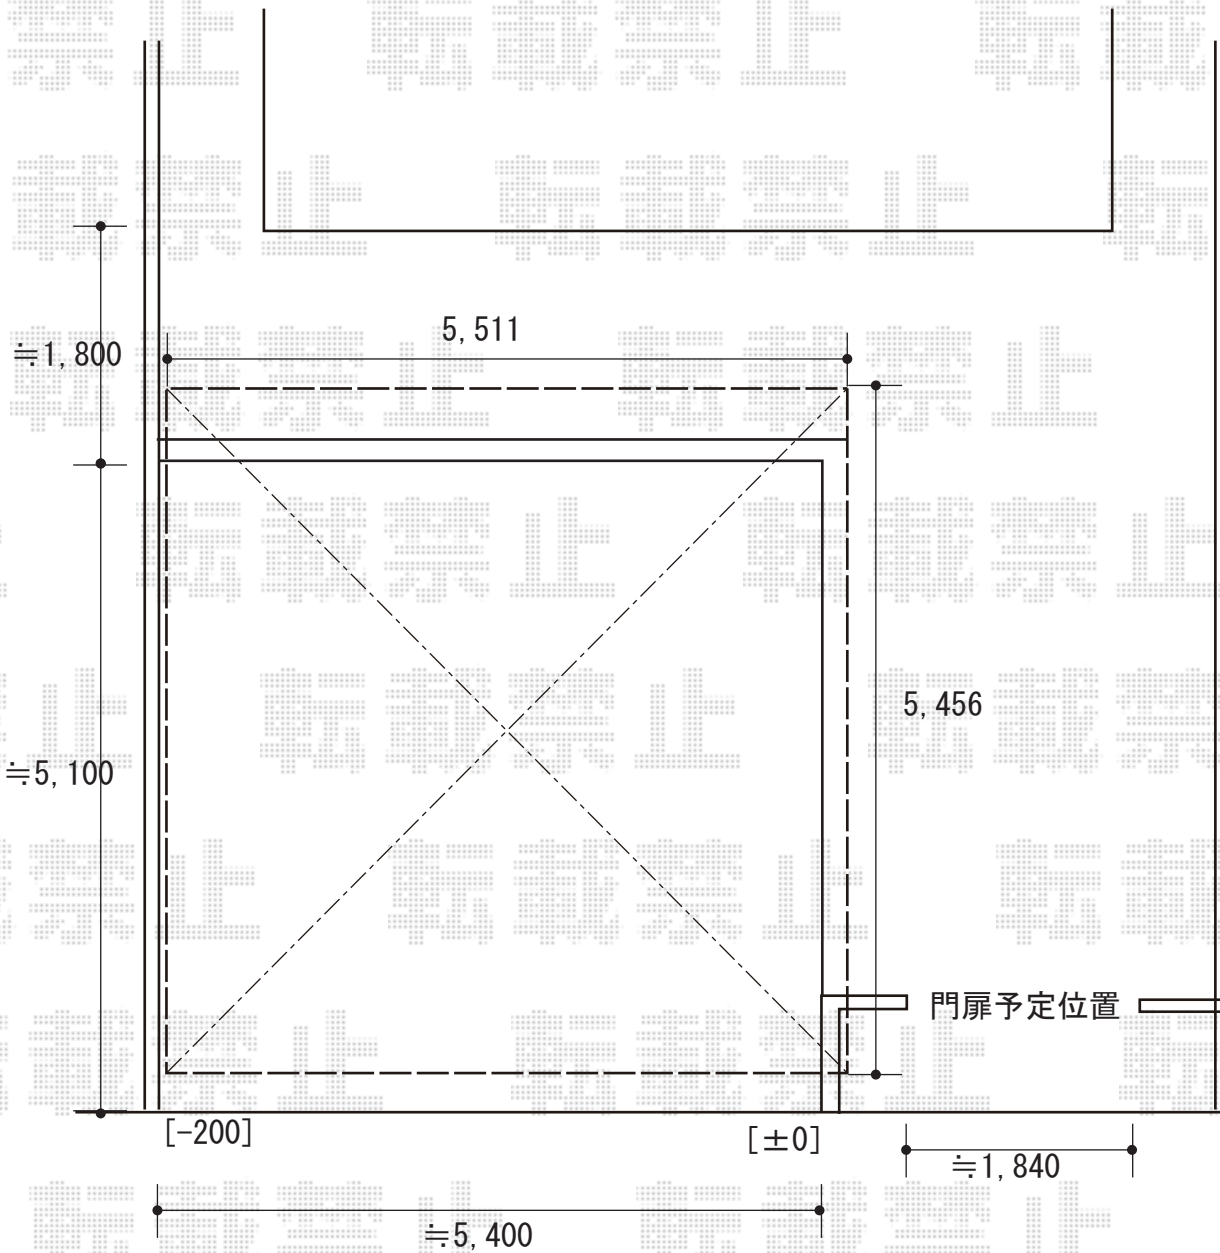

カーポート 施工概略図

YKK AP レオンポートneo 2台用 角柱4本仕様 積雪~50cm対応  
幅= 5,511mm  
奥行= 5,456mm  
【未定】色： 【未定】  
屋根材： スチール折板（シルバー/ペフ無）  
柱仕様： セミハイルーフ柱仕様（有効高 約2,500mm）  
【未定】横材： 【仮】無

2018-10-550841

担当者

新西