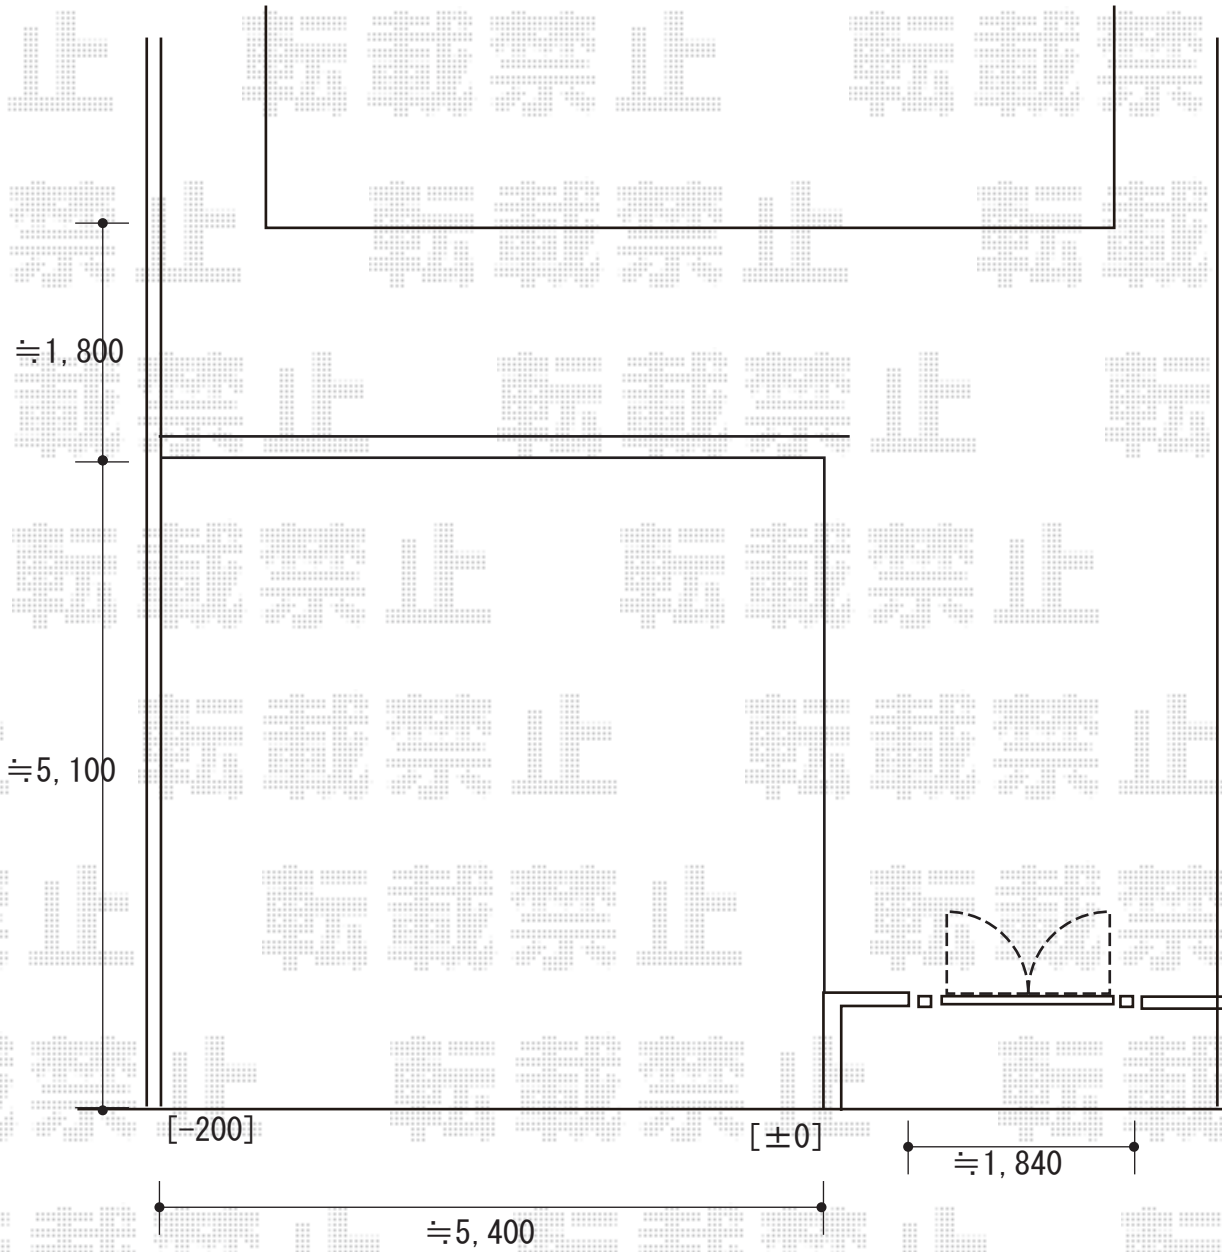

門扉 施工概略図

YKK AP シンプレオ門扉8型 ラチス格子 両開き 門柱使用
扉幅 = 800 + 800mm
扉高 = 1,200mm
【未定】色： 【未定】
錠： 打掛錠1型
【未定】開き： 【仮】内開き

2018-10-550841

担当者

新西