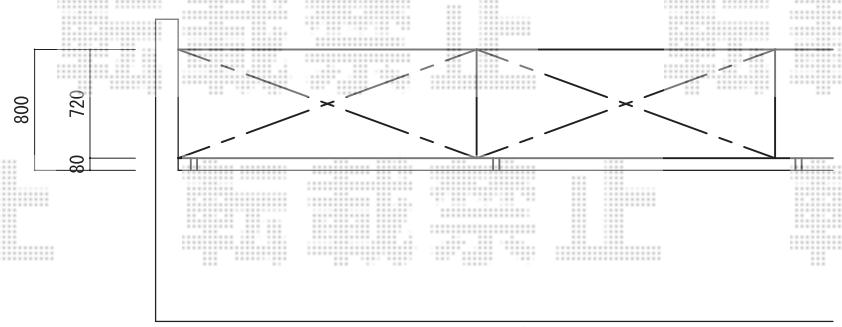

フェンス 施工概略図

YKK AP ルシアスフェンスF03型 たて半目隠し 木調カラー 自由柱施工
 本体1枚 (W×H) = T80 (1,975×720mm) × 4枚
 自由柱： T80 × 5本
 エンドキャップ： 4個入り× 1セット
 色： パネル/キャラメルチーク 柵・柱/カームブラック

2018-10-550849	担当者	安田
----------------	-----	----