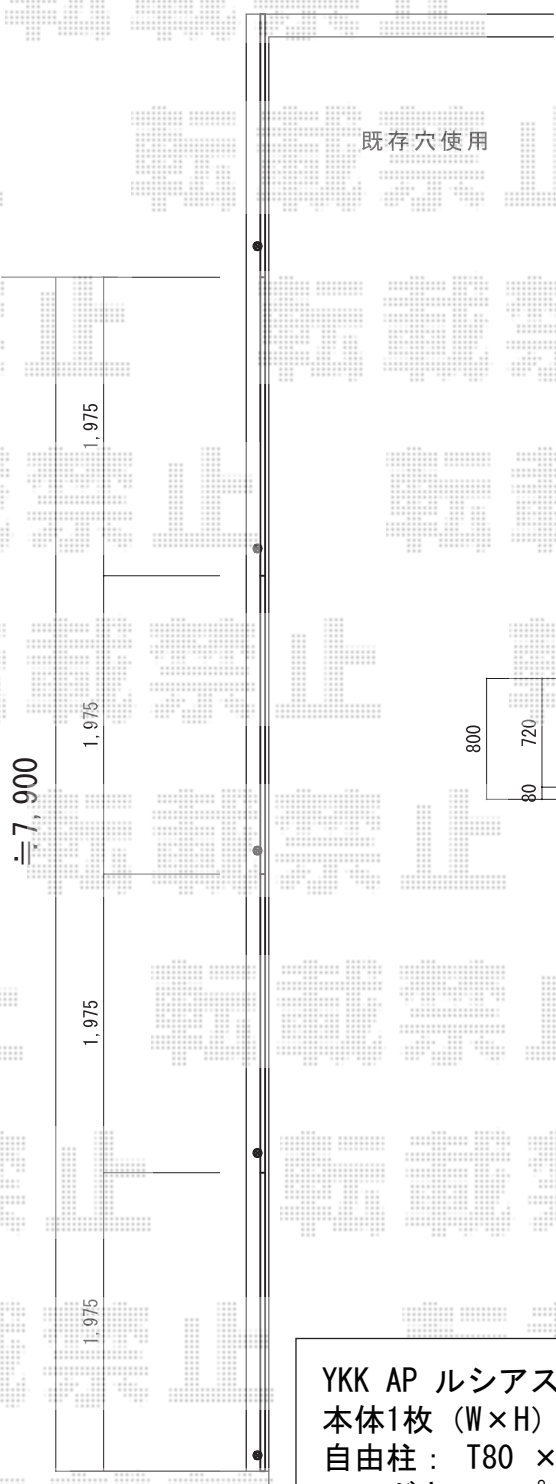

フェンス 施工概略図

YKK AP ルシアスフェンスF03型 たて半目隠し 木調カラー 自由柱施工
 本体1枚 (W×H) = T80 (1,975×720mm) × 4枚
 自由柱： T80 × 5本
 エンドキャップ： 4個入り× 1セット
 色： パネル/キャラメルチーク 柵・柱/カームブラック

2018-10-550849	担当者	安田
----------------	-----	----