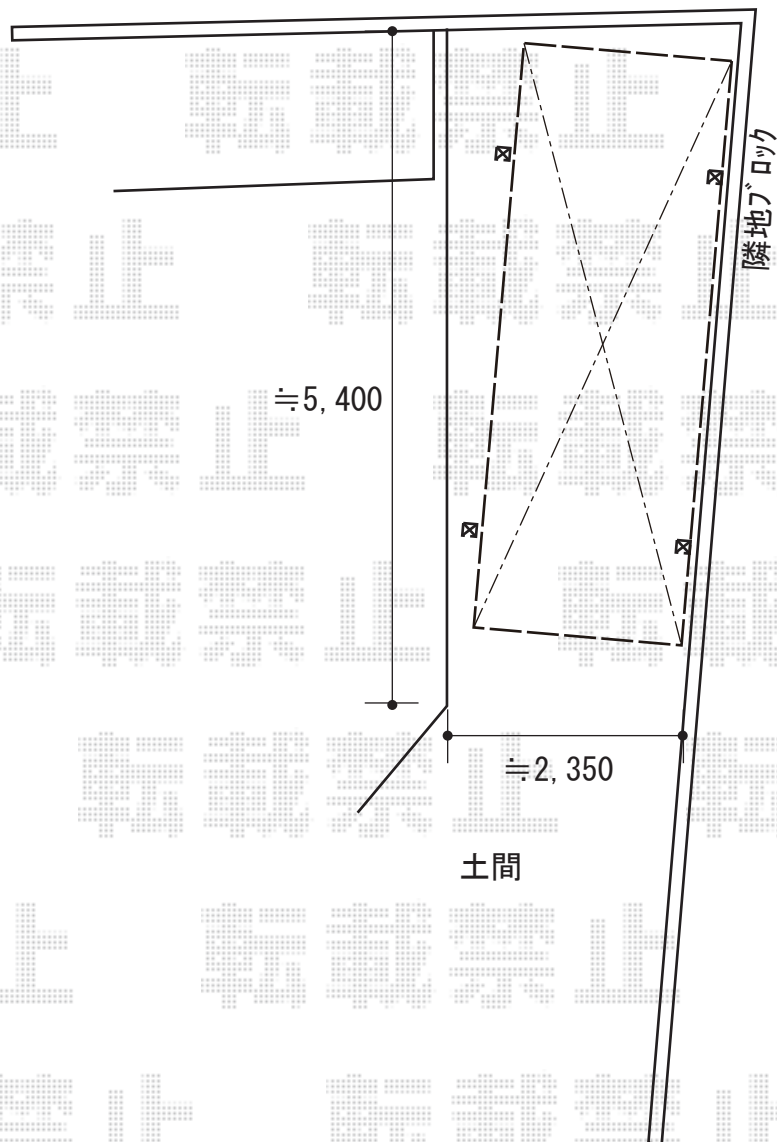

カーポート 施工概略図

Value Select プレシオスポート 積雪~20cm対応

幅= 2,400mm

奥行= 5,052mm

色： チャコールブラック

屋根材： 熱線遮断ポリカーボネート（スカイブルーマット調）

柱仕様： ハイルーフ柱仕様（有効高 約2,250mm）

Value Select 【外観右】プレシオスポート サイドパネル

奥行サイズ： 長さ51用

高さ= 1,036mm*1段

色： チャコールブラック

パネル材： 熱線遮断ポリカーボネート（スカイブルーマット調）

柱仕様： ハイルーフ柱仕様/間柱1本

オプション： 着脱式補助柱2本入り×1セット

道路

2018-10-550854