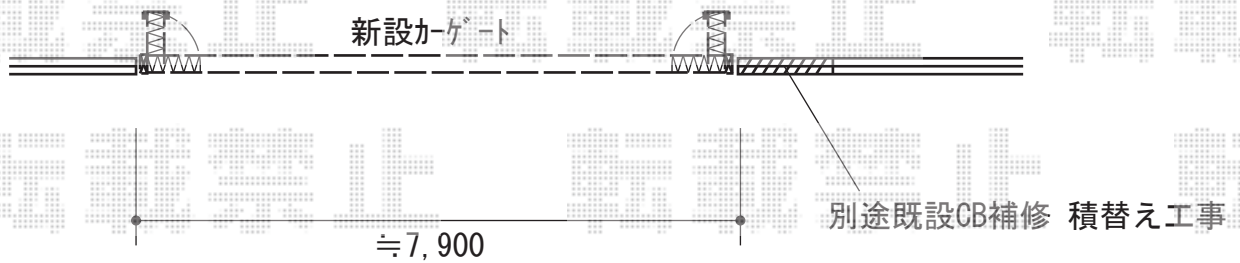

カーゲート 施工概略図

Value Select トリップゲート RB型 ノンレール 両開き 82W(41S+41M)
開口幅= 8,068mm
全幅= 8,168mm
たたみ幅= 453mm×2
高さ= 1,200mm
色: ブラック
キャスター数: 6箇所
落棒数: 4本

2018-10-550876

担当者

山中