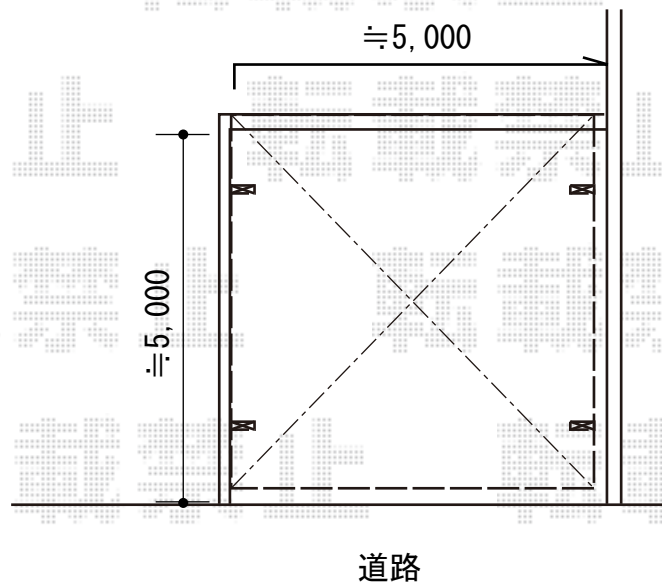

カーポート 施工概略図

YKK AP レイナツインポートグラン 積雪～20cm対応
幅= 4,801mm
奥行= 5,052mm
色： プラチナステン
屋根材： 熱線遮断ポリカーボネート(クリアマット)
柱仕様： ハイルーフ柱仕様 (有効高 約2,350mm)

2018-10-550915

担当者

木挽