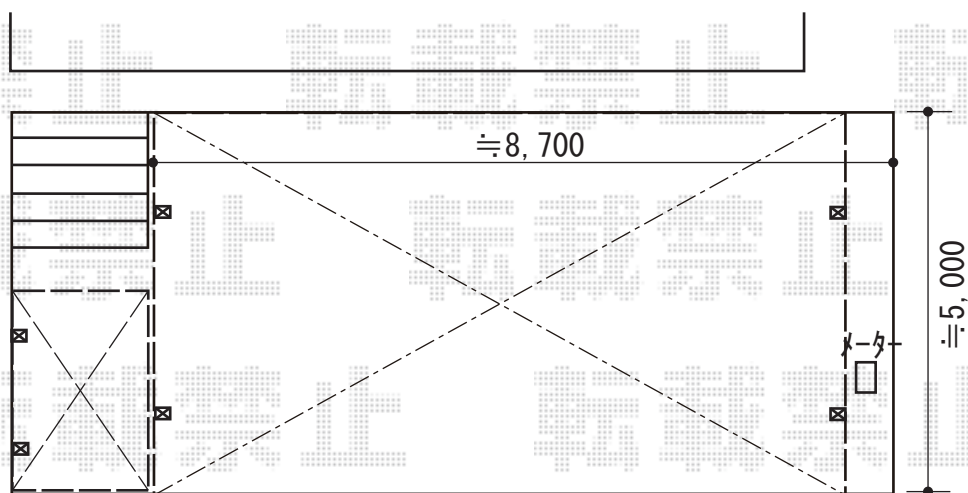

カーポート・サイクルポート 施工概略図

YKK AP エフルージュ トリプル 積雪～20cm対応

幅= 7,928mm

奥行= 5,052mm

色： カームブラック

屋根材： 【仮】熱線遮断ポリカーボネート（アースブルーマット調）

柱仕様： ハイロング柱仕様（有効高 約2,800mm）

YKK AP エフルージュ グランミニ 積雪～20cm対応

幅= 2,119mm

奥行= 2,188mm (3台用)

色： カームブラック

屋根材： 【仮】熱線遮断ポリカーボネート（アースブルーマット調）

柱仕様： 標準柱仕様（有効高 約2,000mm）

2018-10-550917

担当者

木挽