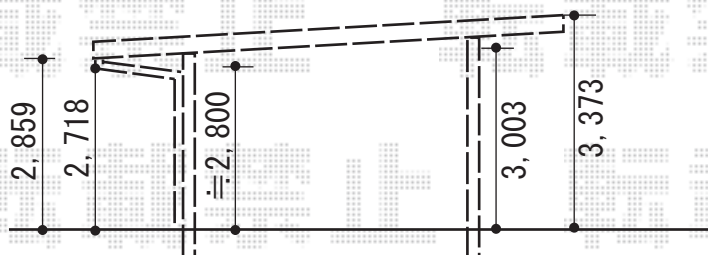

カーポート・サイクルポート 施工概略図

YKK AP エフルージュ トリプル 積雪～20cm対応

幅= 7,928mm

奥行= 5,052mm

色： カームブラック

屋根材： 【仮】熱線遮断ポリカーボネート（アースブルーマット調）

柱仕様： ハイロング柱仕様（有効高 約2,800mm）

YKK AP エフルージュ グランミニ 積雪～20cm対応

幅= 2,119mm

奥行= 2,188mm (3台用)

色： カームブラック

屋根材： 【仮】熱線遮断ポリカーボネート（アースブルーマット調）

柱仕様： 標準柱仕様（有効高 約2,000mm）

2018-10-550917

担当者

木挽