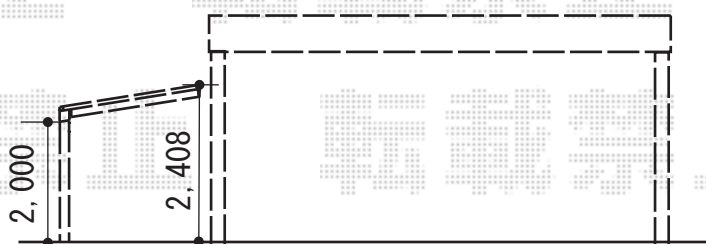

カーポート・サイクルポート 施工概略図

YKK AP エフルージュ トリプル 積雪～20cm対応

幅= 7,928mm

奥行= 5,052mm

色： カームブラック

屋根材： 【仮】熱線遮断ポリカーボネート（アースブルーマット調）

柱仕様： ハイロング柱仕様（有効高 約2,800mm）

YKK AP エフルージュ グランミニ 積雪～20cm対応

幅= 2,119mm

奥行= 2,188mm (3台用)

色： カームブラック

屋根材： 【仮】熱線遮断ポリカーボネート（アースブルーマット調）

柱仕様： 標準柱仕様（有効高 約2,000mm）

2018-10-550917

担当者

木挽