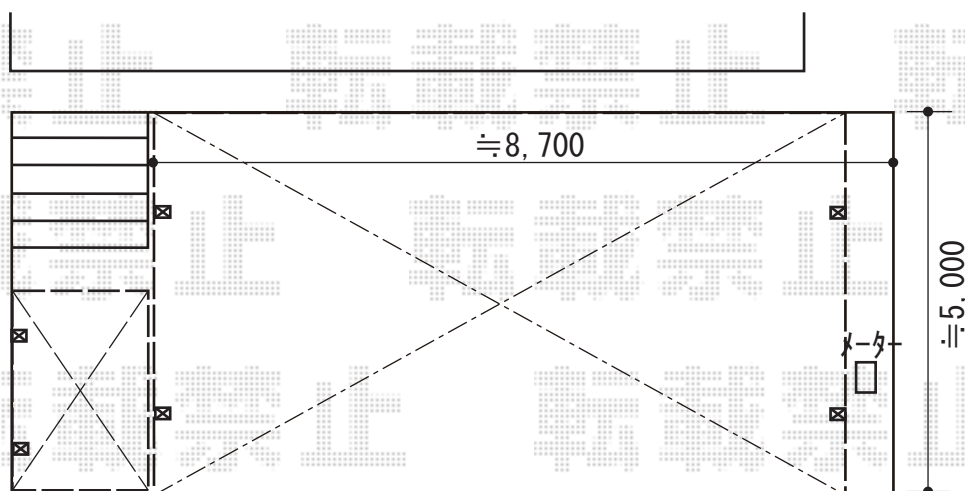

カーポート・サイクルポート 施工概略図

YKK AP エフルージュ トリプル 積雪～20cm対応

幅= 7,928mm

奥行= 5,052mm

色： カームブラック

屋根材： 【仮】熱線遮断ポリカーボネート（アースブルーマット調）

柱仕様： ハイロング柱仕様（有効高 約2,800mm）

YKK AP エフルージュ グランミニ 積雪～20cm対応

幅= 2,119mm

奥行= 2,188mm (3台用)

色： カームブラック

屋根材： 【仮】熱線遮断ポリカーボネート（アースブルーマット調）

柱仕様： 標準柱仕様（有効高 約2,000mm）

2018-10-550917

担当者

木挽