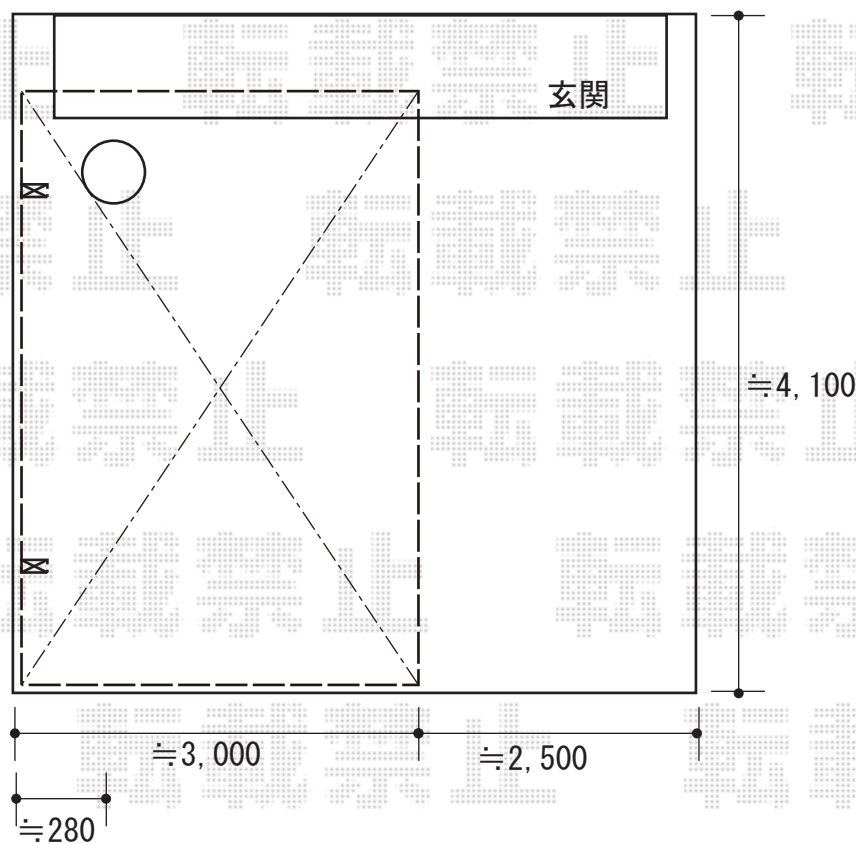

カーポート 施工概略図

YKK AP レイナポートグラン 積雪～20cm対応
幅= 3,000mm
奥行= 5,052mm
色： プラチナステン
屋根材： 熱線遮断ポリカーボネート(クリアマット)
柱仕様： ハイルフ柱仕様 (有効高 約2,350mm)

YKK AP レイナポートグラン
着脱式サポート(標準・ハイルフ兼用)2本×1セット
色： プラチナステン

YKK AP レイナポートグラン 屋根ふき材補強部品(1セット)
色： カームブラック*1色のみ