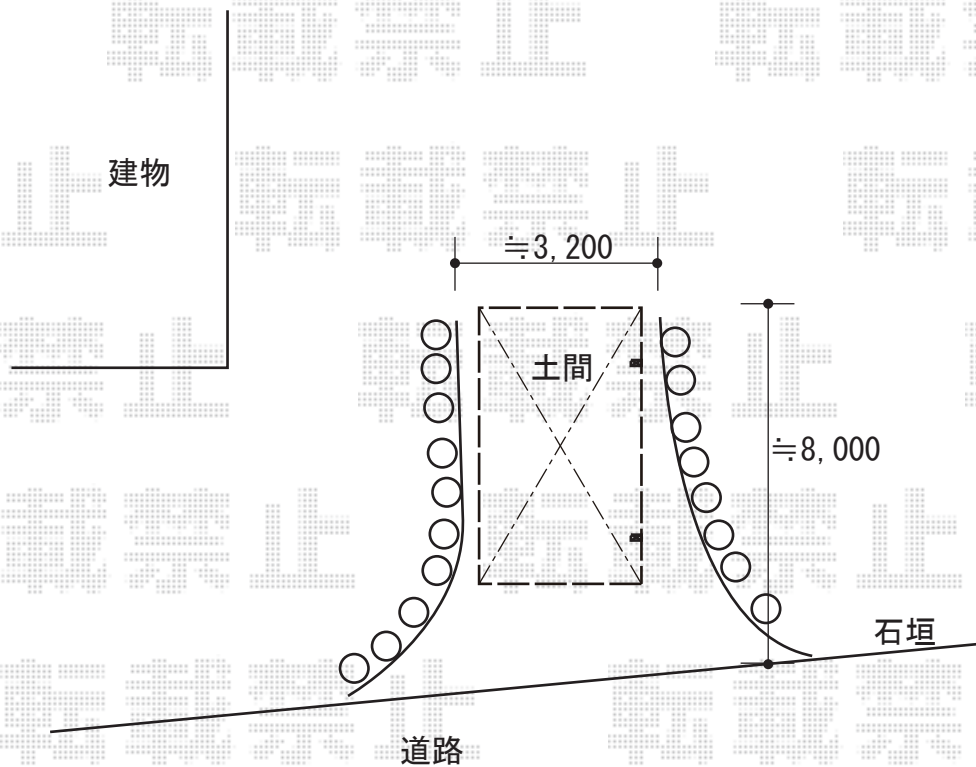

カーポート 施工概略図

プレシオスポート 積雪～20cm対応
カテゴリ カーポート メーカー YKK AP 型番
幅=2,700mm
奥行= 5,052mm
色：チャコールブラック
屋根材：熱線遮断ポリカーボネート（スカイブルーマット調）
柱仕様：標準柱仕様（有効高 約1,800mm）

2018-10-551034

担当者 村上（公）