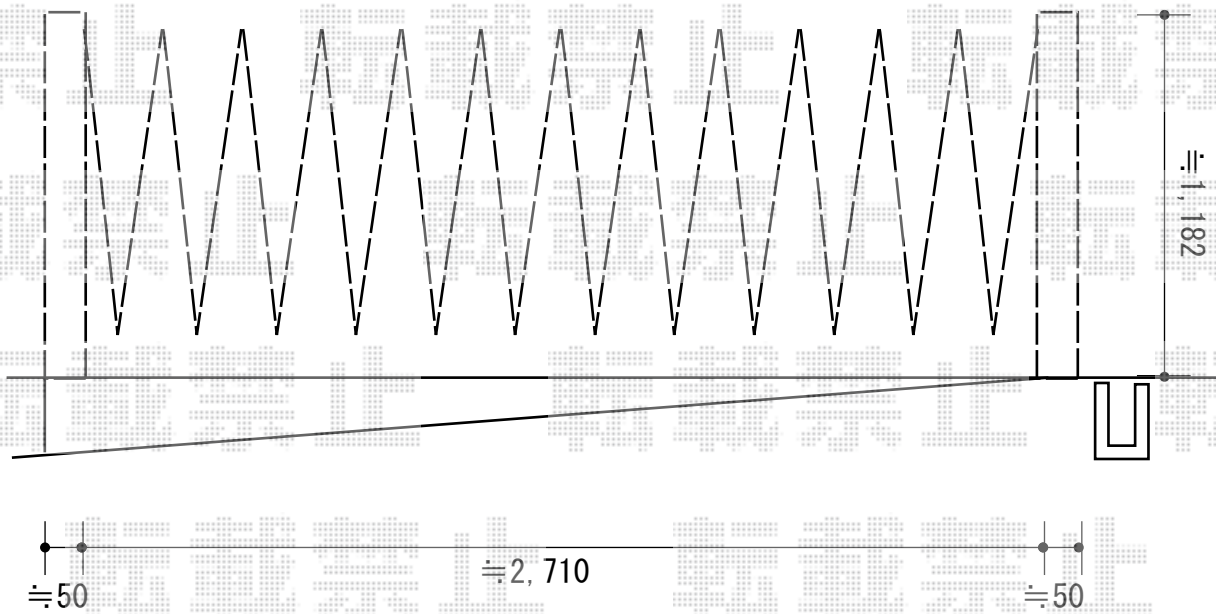

カーゲート 施工概略図

Value Select トリップゲート RA型 ノンレール 片開き 30S

開口幅= 2,908mm

全幅= 3,008mm

たたみ幅= 323mm

高さ= 1,182mm

色： ダークブロンズ

キャスター数： 2箇所

落棒数： 2本

2018-10-551184

担当者

山中