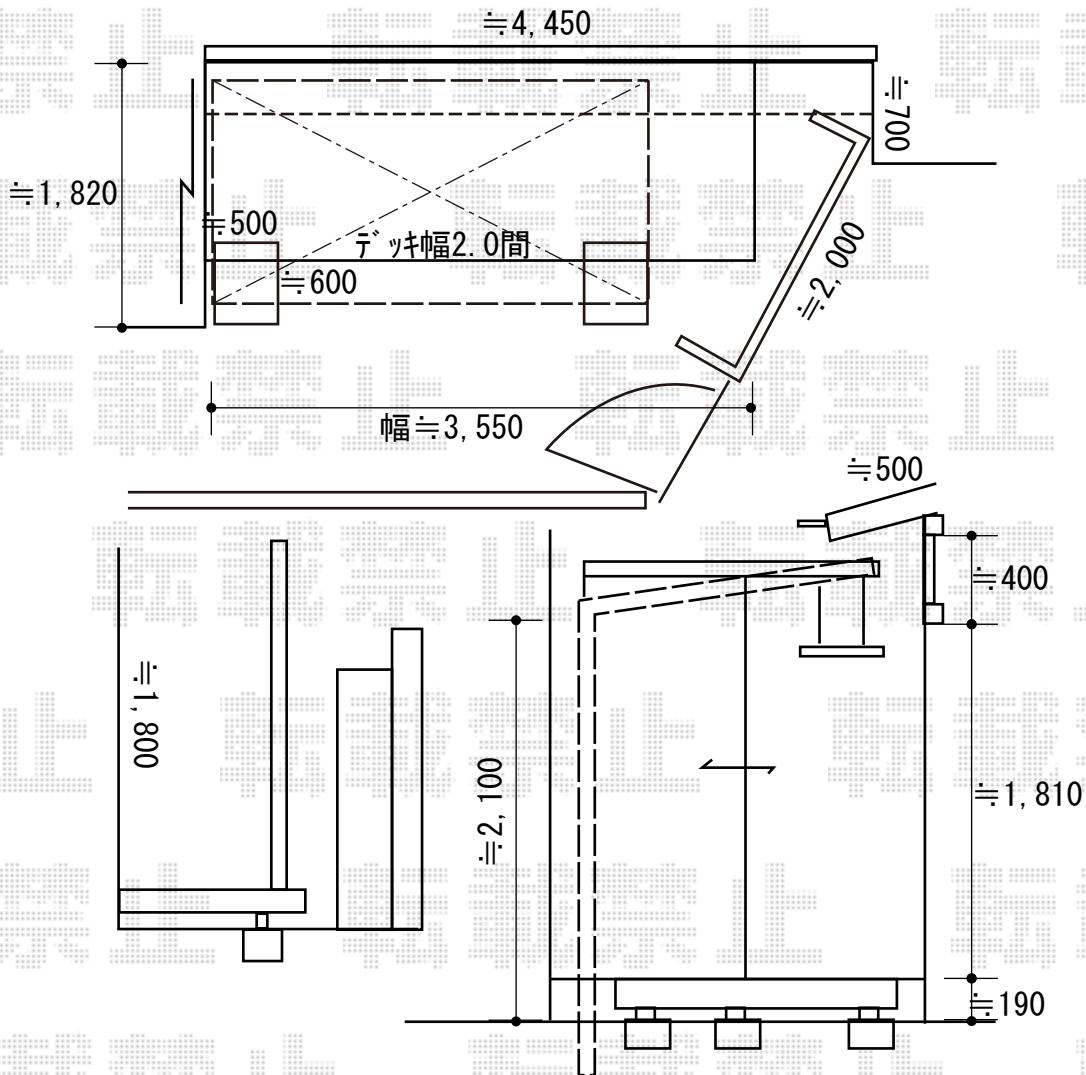

エクステリア工事 施工概略図

LIXIL (TOEX) 樹ら楽ステージ

間口= 2.0間(3,616mm) ・出幅= 5尺(1,511mm)

色： クリエモカA ・床板： 縦貼り ・幕板： 幕板A (厚)

束柱： 束柱Aセット(550mm) (色： オータムブラウン)

オプション： ウッドパーティション 2段パネル仕様 T-18×1スパン

LIXIL フーゴF 独立テラスタイプ 単体 木調色 積雪~20cm対応

間口= 3,616mm ・出幅= 1,796mm

色： シャイングレー+クリエモカ

屋根材： 熱線吸収ポリカーボネート (クリアマットS・すりガラス調)

柱仕様： ロング柱仕様 (有効高 約2,500mm)

施工方法： 物干しセット ロング 2本入り×1セット

2018-10-551190

担当者

小林