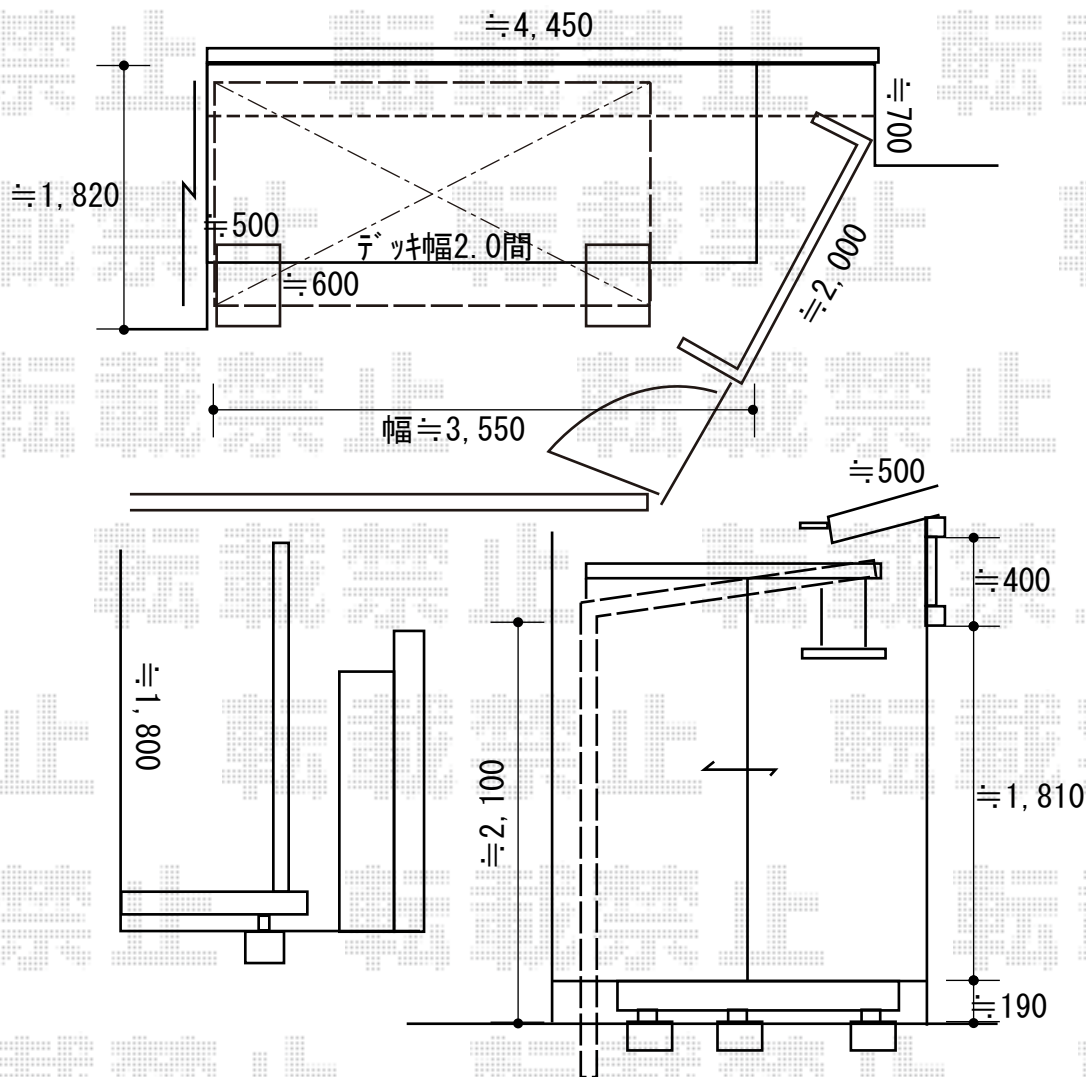

## LIXIL (TOEX) 樹ら楽ステージ

間口= 2.0間(3,616mm) ・ 出幅= 5尺(1,511mm)

色： クリエモカA ・ 床板： 縦貼り ・ 幕板： 幕板A (厚)

束柱： 束柱Aセット(550mm) (色： オータムブラウン)

オプション： ウッドパーティション 2段パネル仕様 T-18×1スパン

## LIXIL フーゴF 独立テラスタイプ 単体 木調色 積雪~20cm対応

間口= 3,616mm ・ 出幅= 1,796mm

色： シャイングレー+クリエモカ

屋根材： 熱線吸収ポリカーボネート (クリアマットS・すりガラス調)

柱仕様： ロング柱仕様 (有効高 約2,500mm)

施工方法： 物干しセット ロング 2本入り×1セット

2018-10-551190

担当者