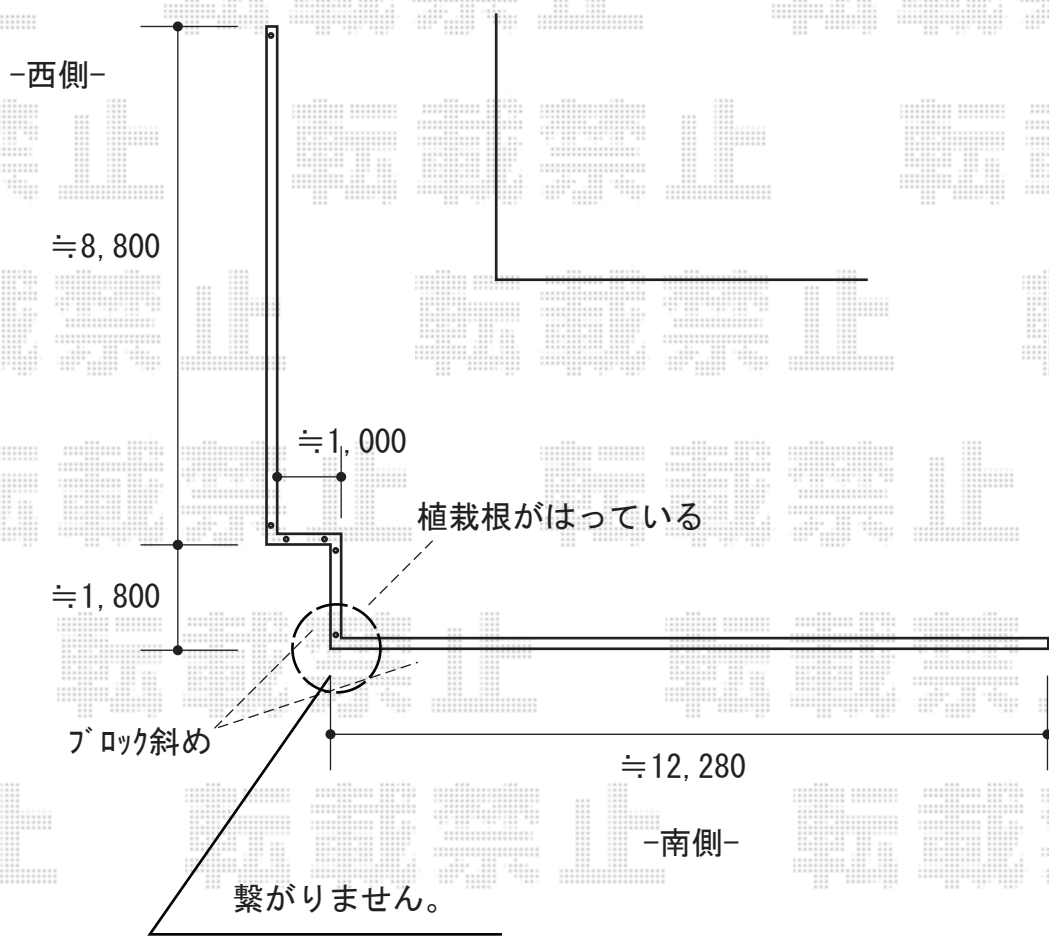

# フェンス 施工概略図

LIXIL ハイミレーヌR5型フェンス フリーポールタイプ  
本体 (W×H) = T-10 (1,975.5×920mm) × 13枚  
柱: T-10 × 18本  
部品セット: T-10 × 18セット  
コーナー継手 (ポール付き): T-10 × 2セット  
端部キャップB: 2セット  
色: 【仮】オータムブラウン

2018-10-551226

担当者

田中