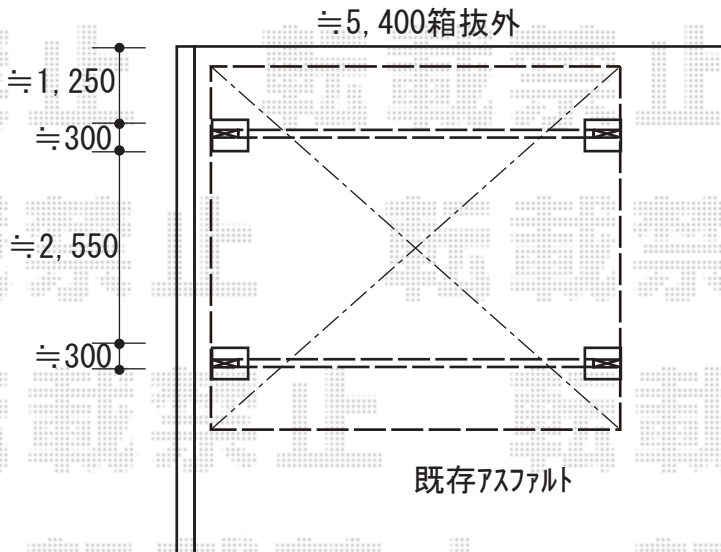

カーポート 施工概略図

YKK AP レイナツインポートグラン 積雪~20cm対応
幅= 5,392mm
奥行= 5,052mm
色： プラチナステン
屋根材： 熱線遮断ポリカーボネート(クリアマット)
柱仕様： ハイルーフ柱仕様 (有効高 約2,350mm)

YKK AP レイナツインポートグラン 屋根ふき材補強部品 (2セット)
色： カームブラック *1色のみ

2018-10-551231

担当者

木挽