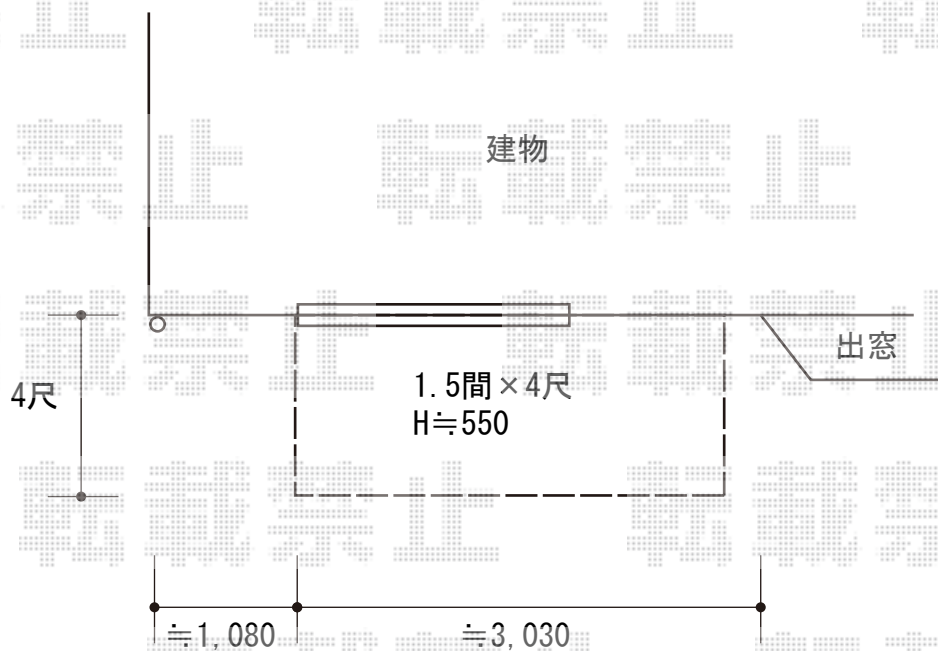

ウッドデッキ 施工概略図

Value Select マージウッドデッキ

間口= 1.5間(2,651mm)

出幅= 4尺(1,220mm)

色： ナチュラル

床板： 縦貼り

幕板： 標準幕板

束柱： Uタイプ(700mm)/色： カームブラック