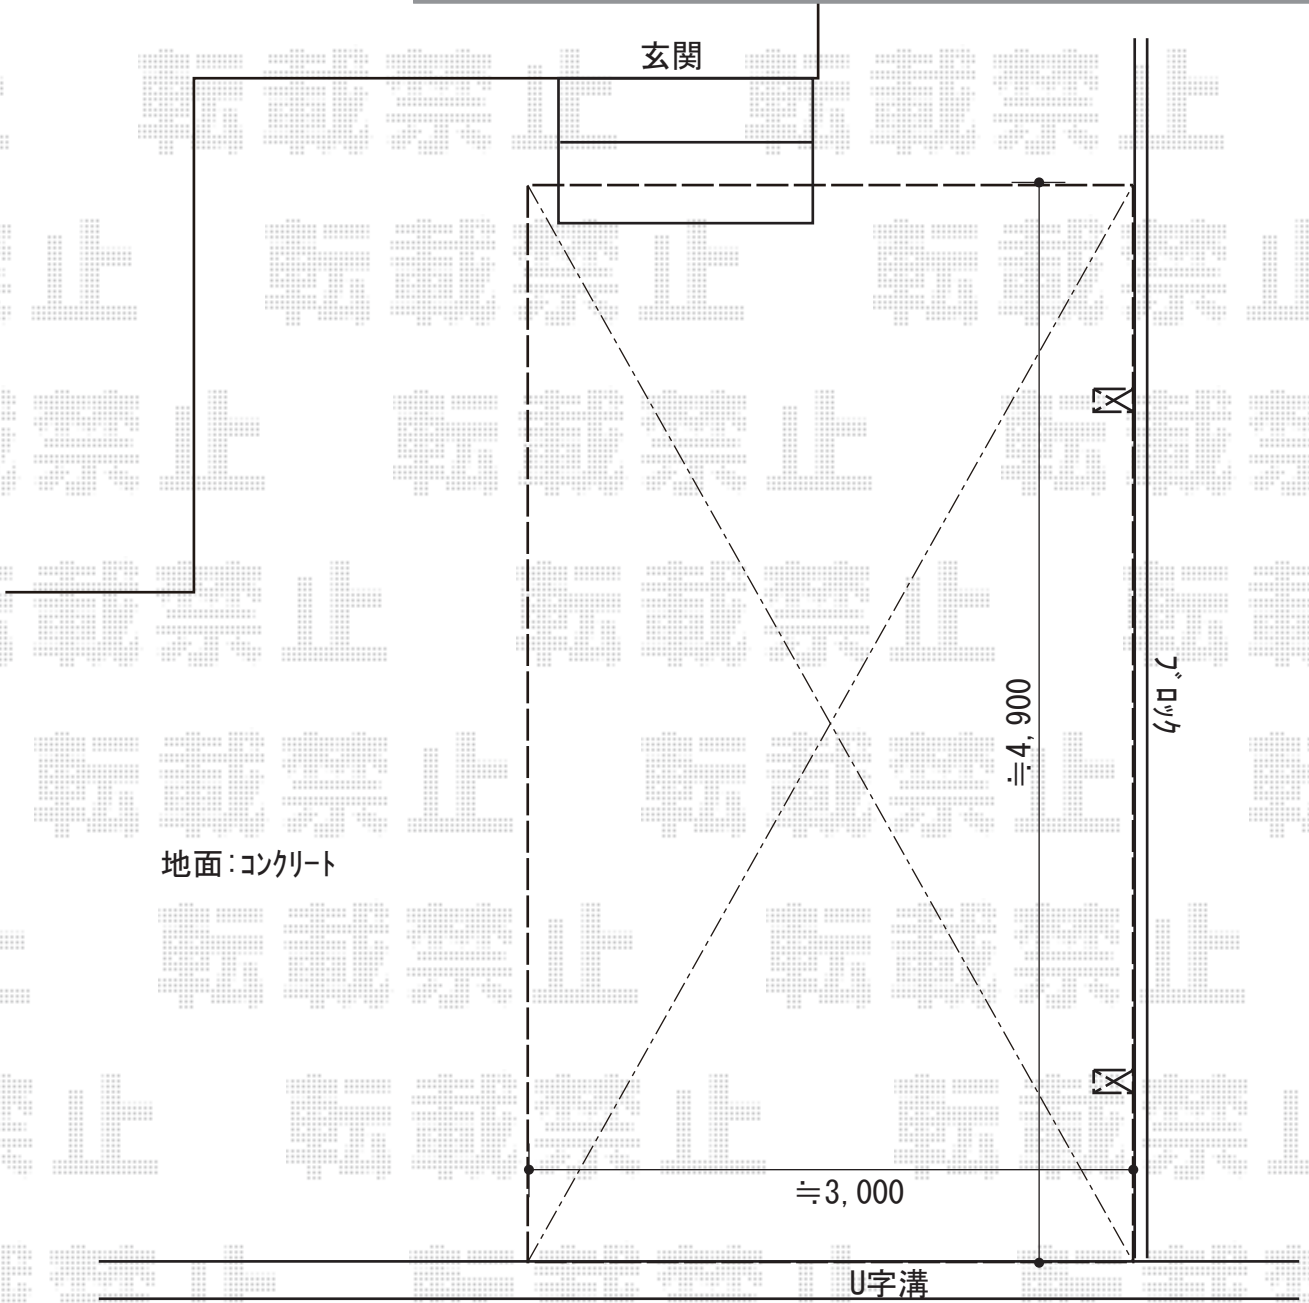

カーポート 施工概略図

YKK AP レイナポートグラン 積雪～20cm対応
幅= 3,000mm
奥行= 5,052mm
色： カームブラック
屋根材： 熱線遮断ポリカーボネート(クリアマット)
柱仕様： ハイルーフ柱仕様（有効高 約2,350mm）

建物

YKK AP レイナポートグラン 屋根ふき材補強部品 ×1セット
色： カームブラック*1色のみ

2018-10-551252

担当者

新西