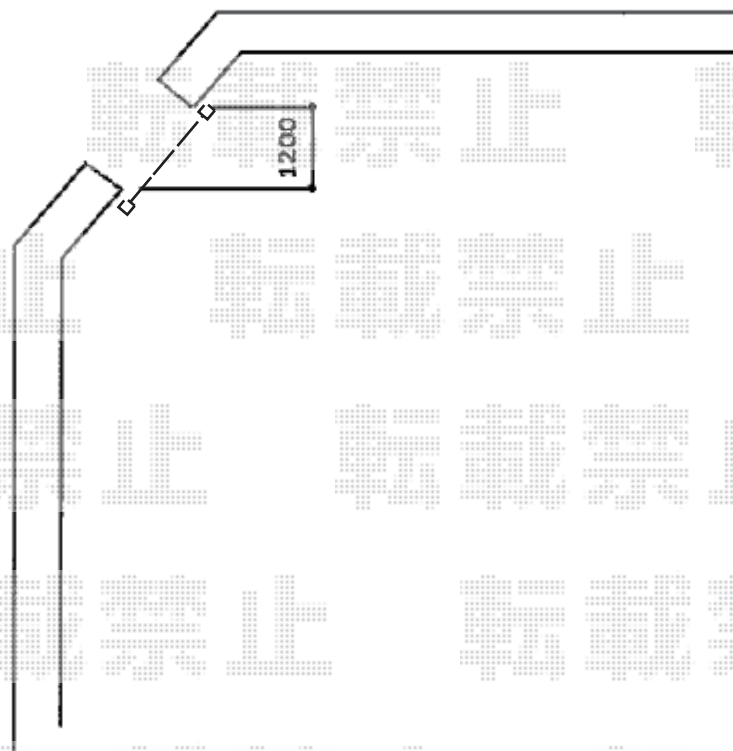

門扉 施工概略図

LIXIL (TOEX) 【特注】ライシス門扉 1型 細横棧 両開き親子 柱使用
扉幅 = 【特注】400+800mm
扉高 = 1,400mm
色 : シャイングレー
錠 : プッシュプルRB錠 (錠色 : 【未定】)
開き : 内開き

2018-10-551286

担当者

山中