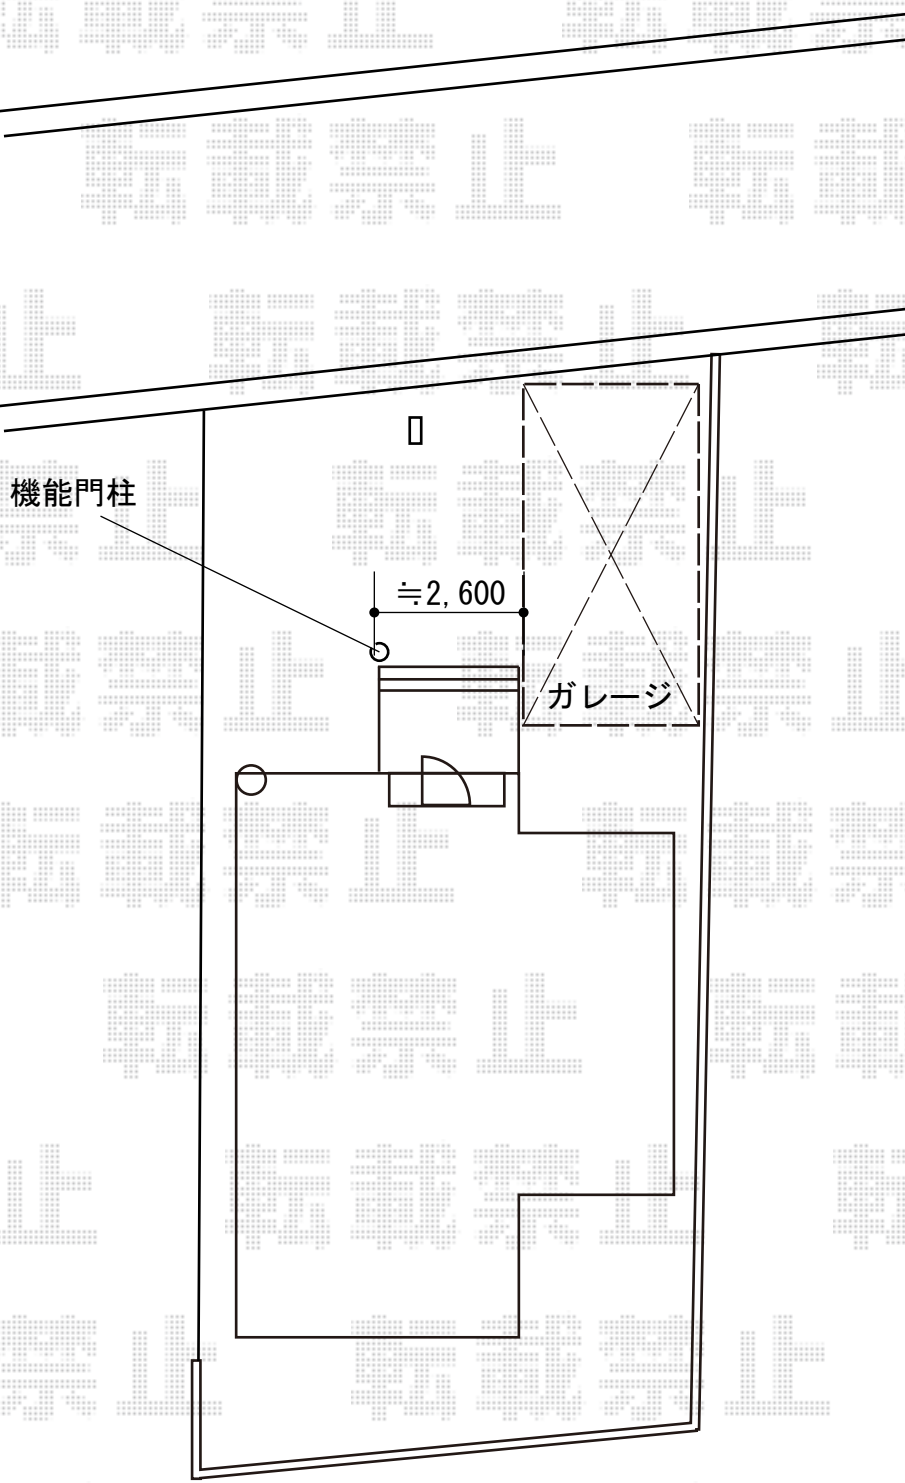

エクステリア商品 施工概略図

ヨド物置 ラヴィージュ 一般型 (VGB-3055)
間口= 3,003mm 奥行= 5,570.5mm 高さ= 2,349mm
色: GB 屋根タイプ: 標準型 耐荷重タイプ: 一般型
数量: 1台換気扇用パネル(木枠付): 1セット
アンカーボルト: 8本入り × 1セット

LIXIL(新日軽) ディズニー ファンクションポール
本体・サイン・ポスト: ミッキーB型
ポスト台座: ポスト台座E型 照明: LHK-1型 (色: オフブラック)
インターホン台座: 正面取付用 色: ブラック