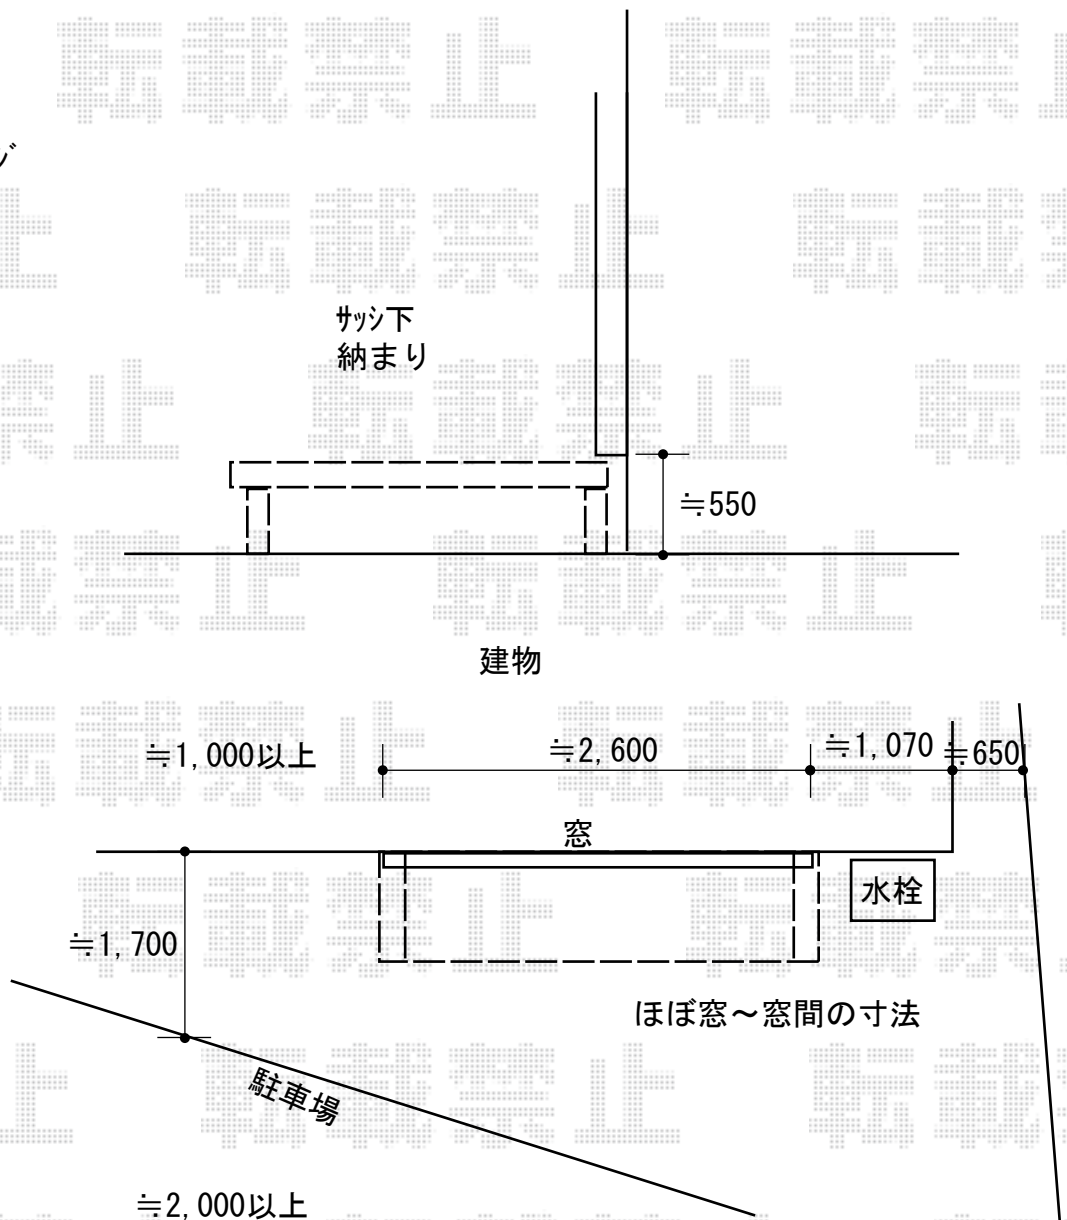

ウッドデッキ工事 施工概略図

YKK AP リウッドデッキ 200
間口= 1.5間 (2,651mm)
出幅= 3尺 (920mm)
【未定】色： 【仮】レッドブラウン
床板： 縦貼り
幕板： 標準幕板
束柱： Tタイプ (400~550mm) (色： 【仮】カームブラック)

納まりイメージ

2018-10-551456

担当者

木附