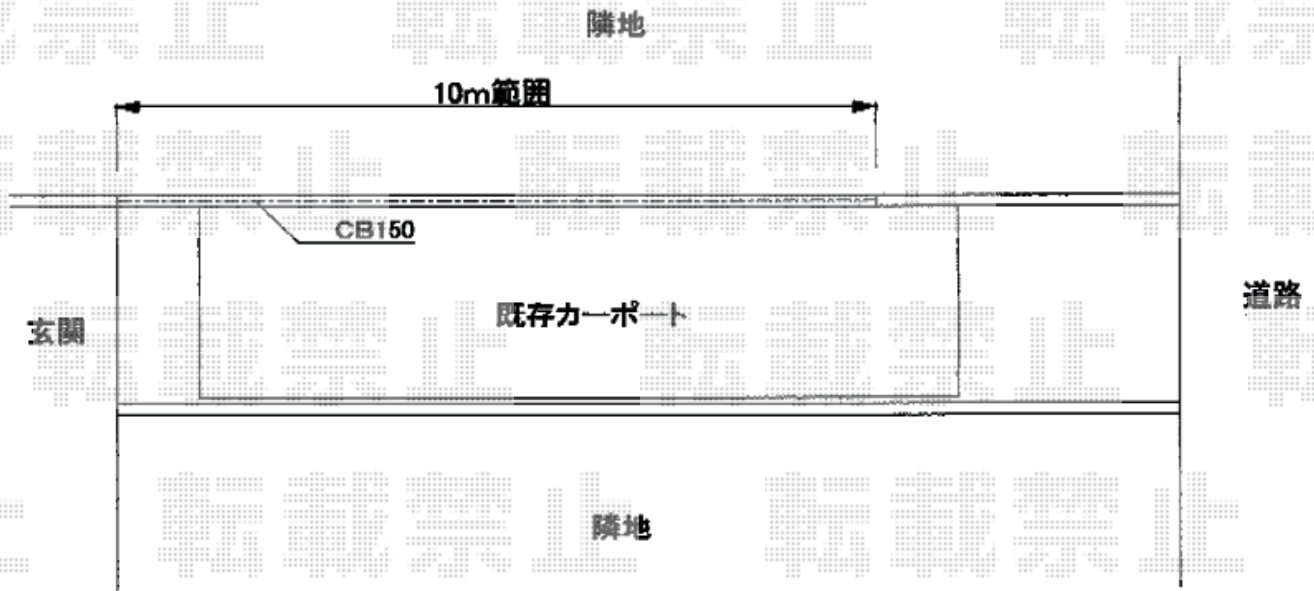

フェンス 施工概略図

LIXIL (TOEX) プレスタフェンス5型 横目隠し フリーポールタイプ
本体1枚 (W×H) = T-12 (1,975.5×1,120mm) × 5枚
柱: T-12 × 6本
部品セット: T-12 × 6セット
端部キャップC: T-12 × 1セット
色: オータムブラウン

2018-10-551484

担当者

田中