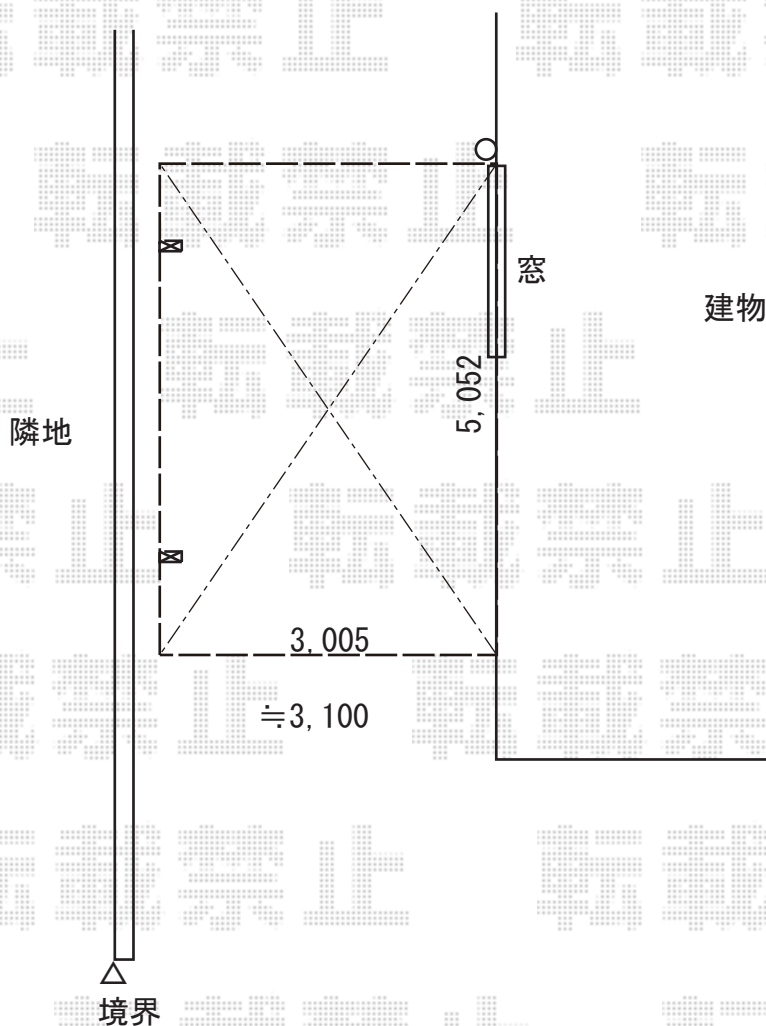

カーポート 施工概略図

YKK AP レイナベーカーポートグラン 積雪～20cm対応  
幅= 3,005mm  
奥行= 5,052mm  
色： プラチナステン  
屋根材： 熱線遮断ポリカーボネート(クリアマット)  
柱仕様： ハイルーフ柱仕様 (有効高 約2,500mm)

2018-11-551496

担当者

木挽