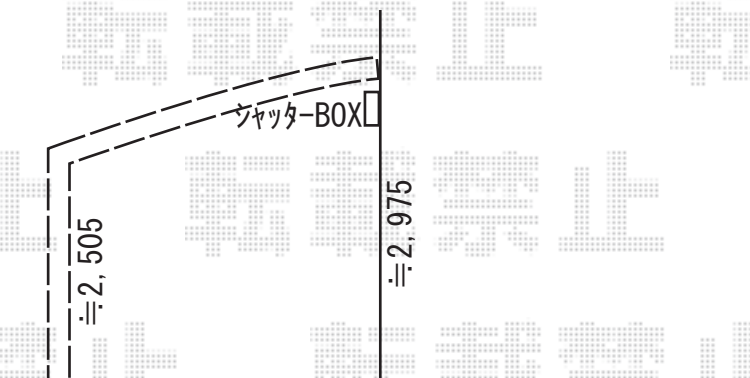

カーポート 施工概略図

YKK AP レイナベーカーポートグラン 積雪～20cm対応  
幅= 3,005mm  
奥行= 5,052mm  
色： プラチナステン  
屋根材： 熱線遮断ポリカーボネート(クリアマット)  
柱仕様： ハイルーフ柱仕様 (有効高 約2,500mm)

2018-11-551496

担当者

木挽