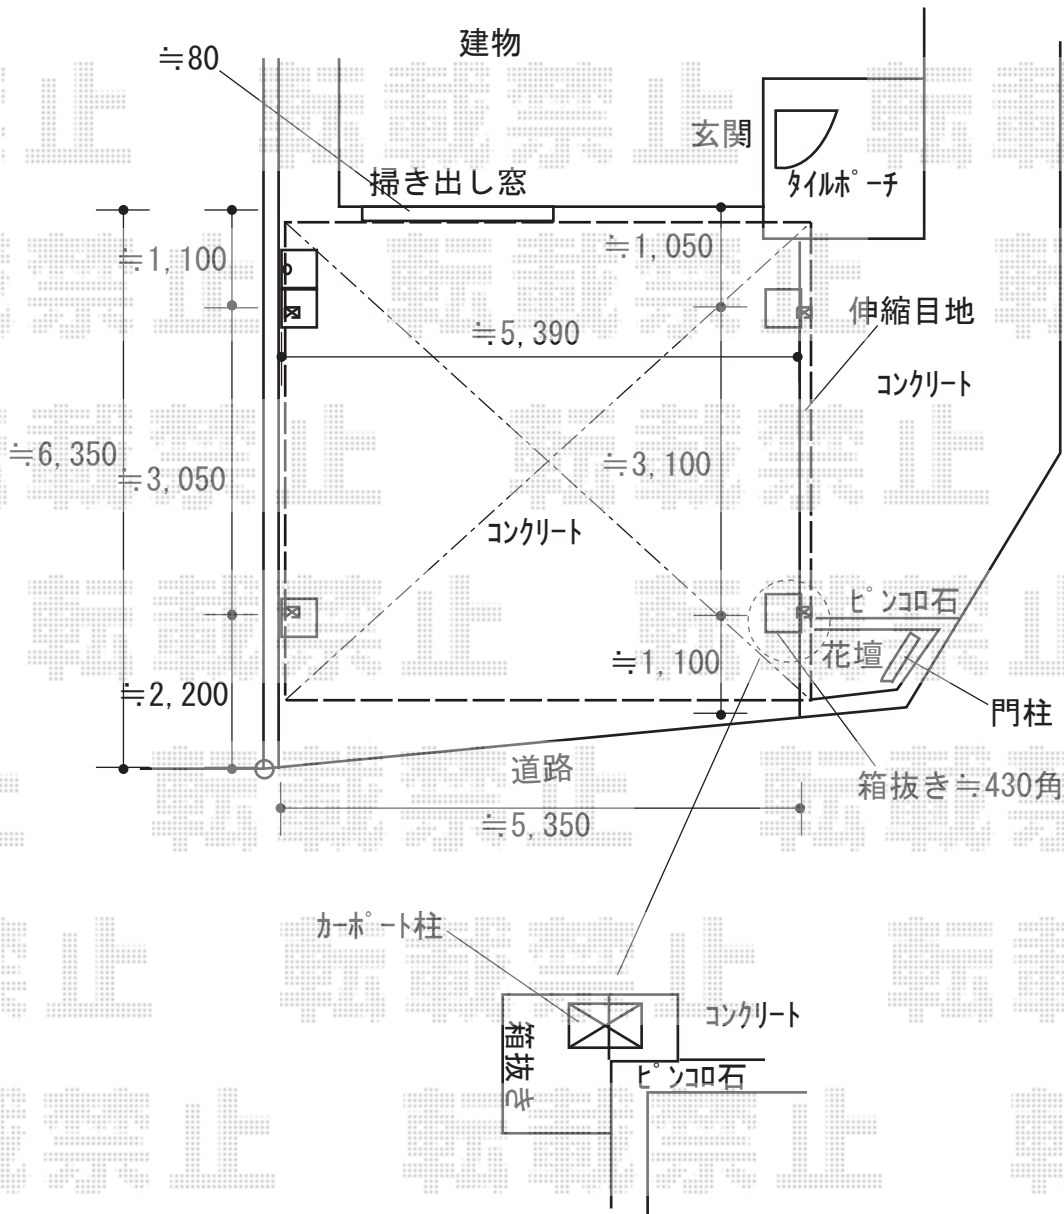

カーポート 施工概略図

YKK AP エフルージュ ツイン 積雪~20cm対応
 幅= 5,398mm
 奥行= 5,052mm
 色： プラチナステン
 屋根材： 熱線遮断ポリカーボネート(クリアマット)
 柱仕様： ハイルフ柱仕様 (有効高 約2,350mm)

2018-11-551581	担当者	木挽
----------------	-----	----