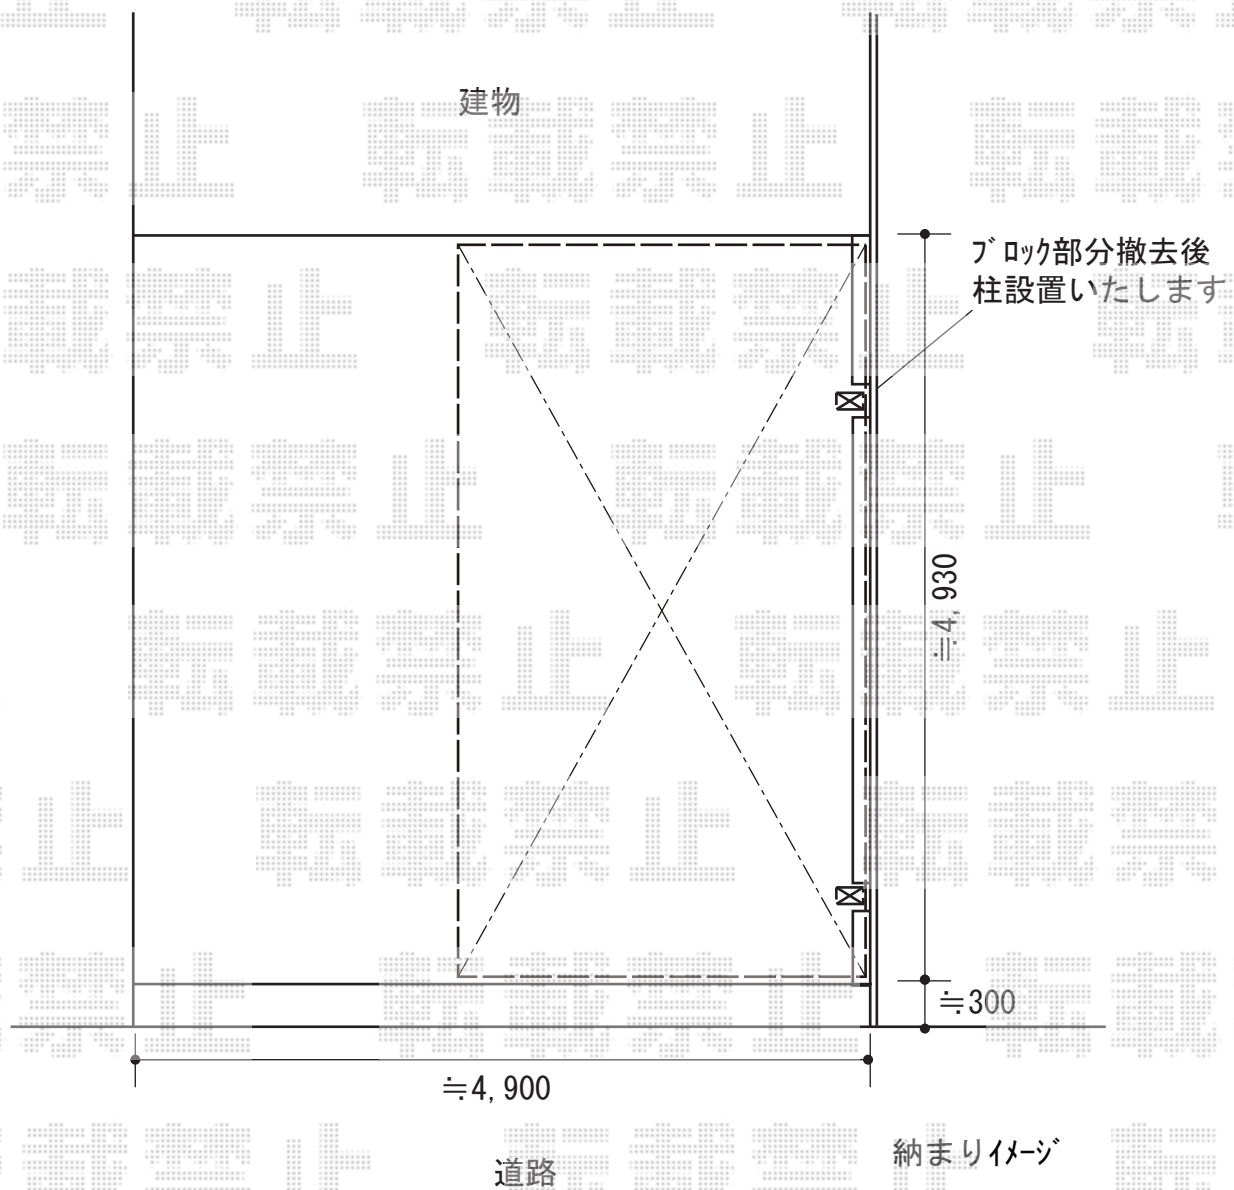

カーポート 施工概略図

Value Select プレシオスポート 積雪～20cm対応

幅= 2,700mm

奥行= 5,052mm

色： グレースブラウン

屋根材： 熱線遮断ポリカーボネート（スカイブルーマット調）

柱仕様： ハイルフ柱仕様（有効高 約2,250mm）

2018-11-551639