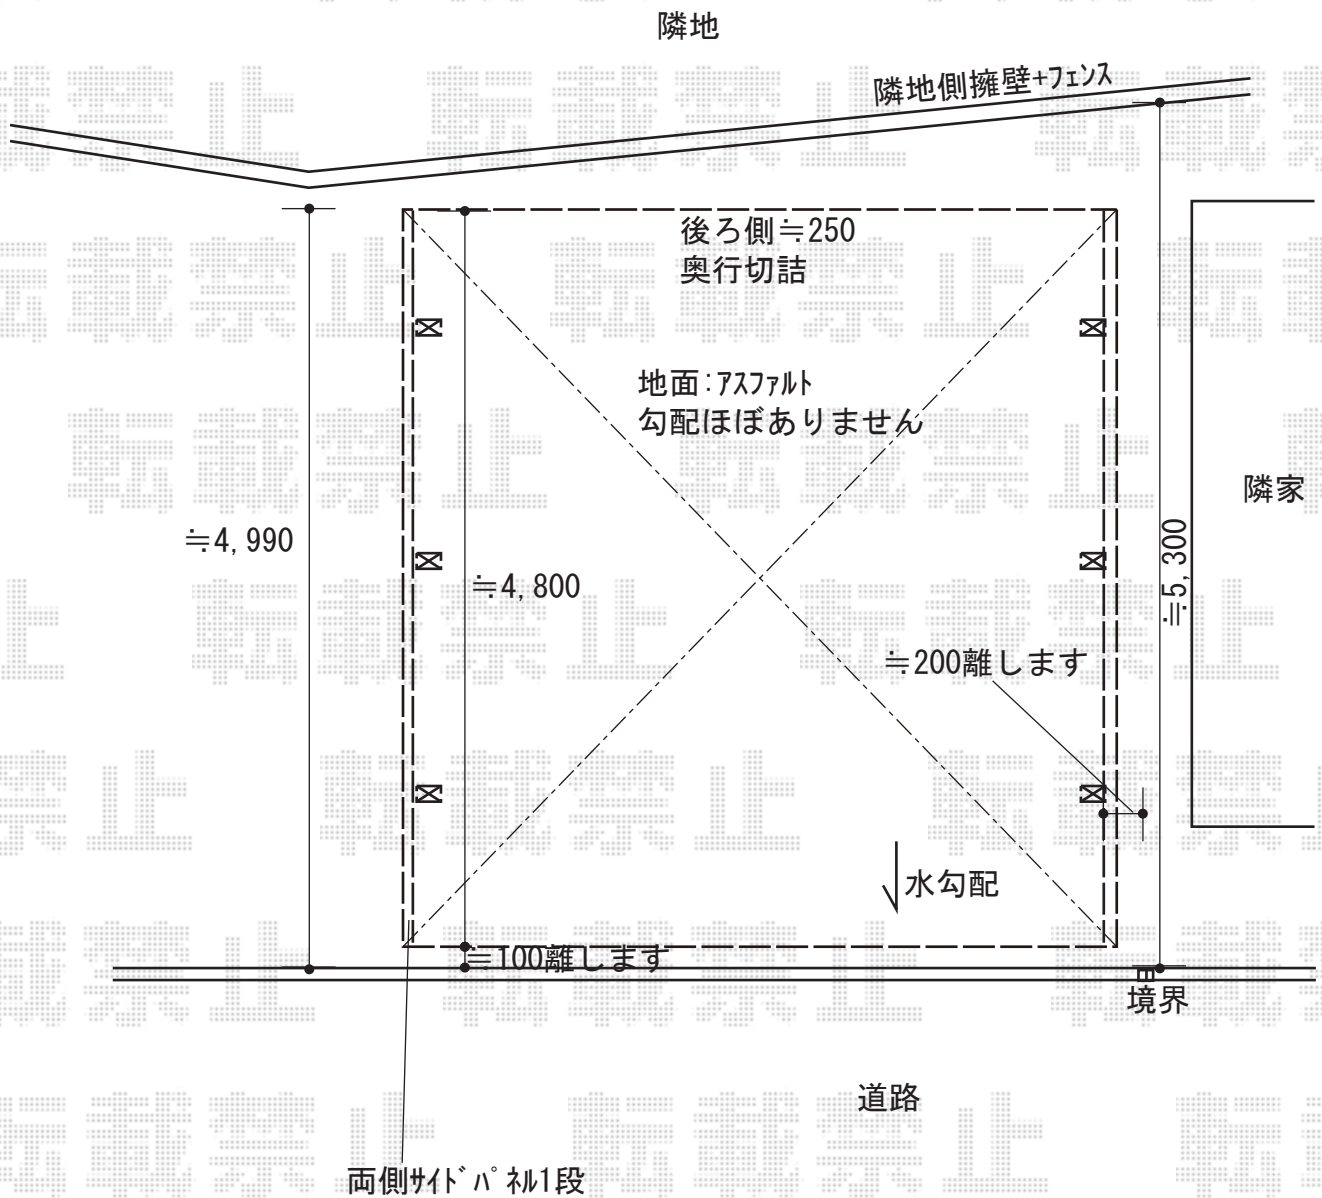

カーポート 施工概略図

YKK AP レイナツインポートグラン 積雪~20cm対応

幅= 5,983mm

奥行= 5,052mm

色: ブラウン

屋根材: ポリカーボネート (スモークブラウン)

柱仕様: ハイルフ柱仕様 (有効高 約2,350mm)

YKK AP 【両面】レイナツインポートグラン サイドパネル

奥行サイズ: 長さ51用

高さ= H836*1段

色: ブラウン

パネル材: ポリカーボネート (スモークブラウン)

柱仕様: ハイルフ柱仕様*間柱1本

2018-11-551704

担当者

村上(公)