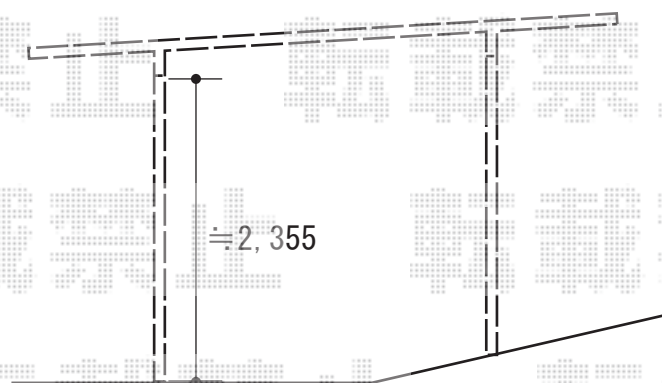

カーポート 施工概略図

YKK AP エフルージュ ツイン 積雪~20cm対応  
幅= 5,398mm  
奥行= 5,400mm  
色： プラチナステン  
屋根材： 熱線遮断ポリカーボネート（アースブルーマット調）  
柱仕様： ハイーフ柱仕様（有効高 約2,350mm）

2018-11-551725

担当者

木挽