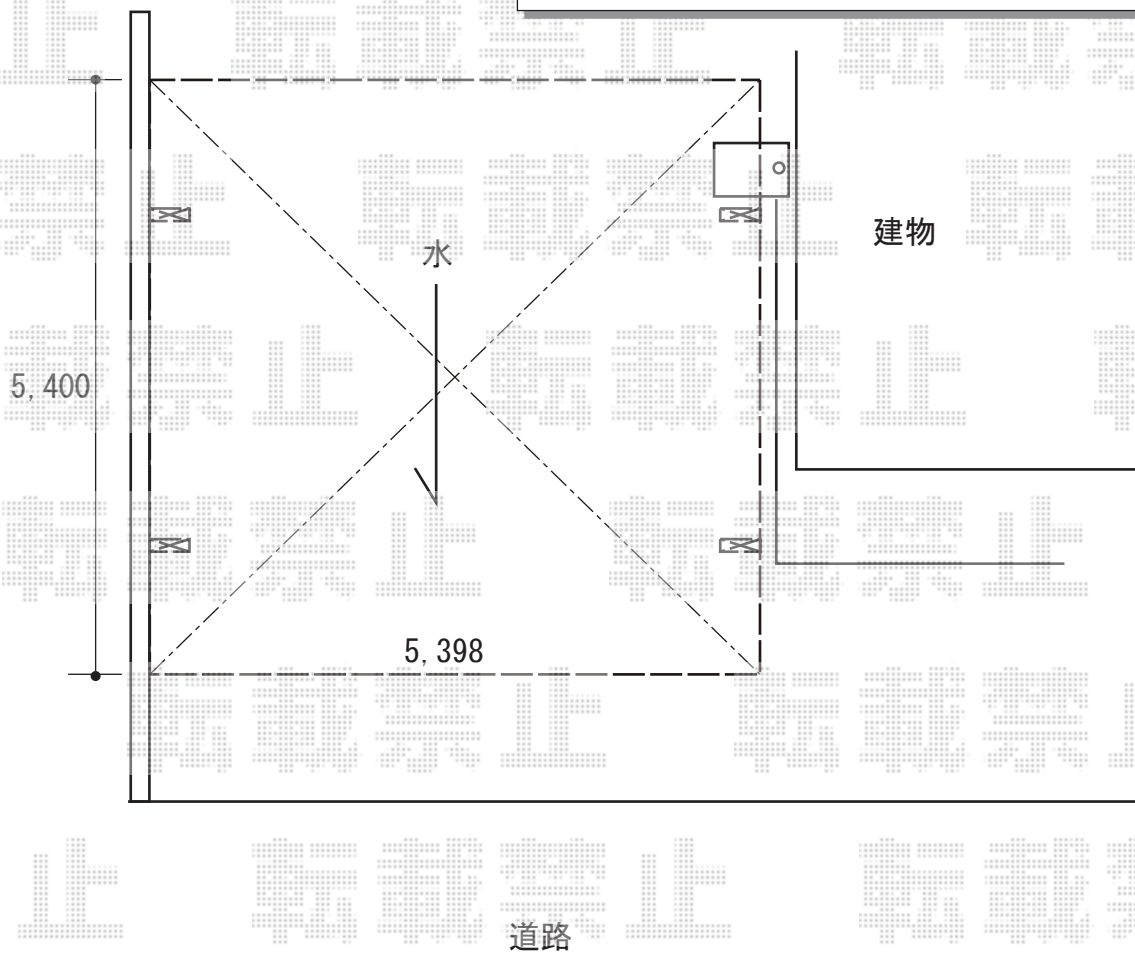

カーポート 施工概略図

YKK AP エフルージュ ツイン 積雪~20cm対応  
幅= 5,398mm  
奥行= 5,400mm  
色： プラチナステン  
屋根材： 熱線遮断ポリカーボネート（アースブルーマット調）  
柱仕様： ハイーフ柱仕様（有効高 約2,350mm）

2018-11-551725

担当者

木挽