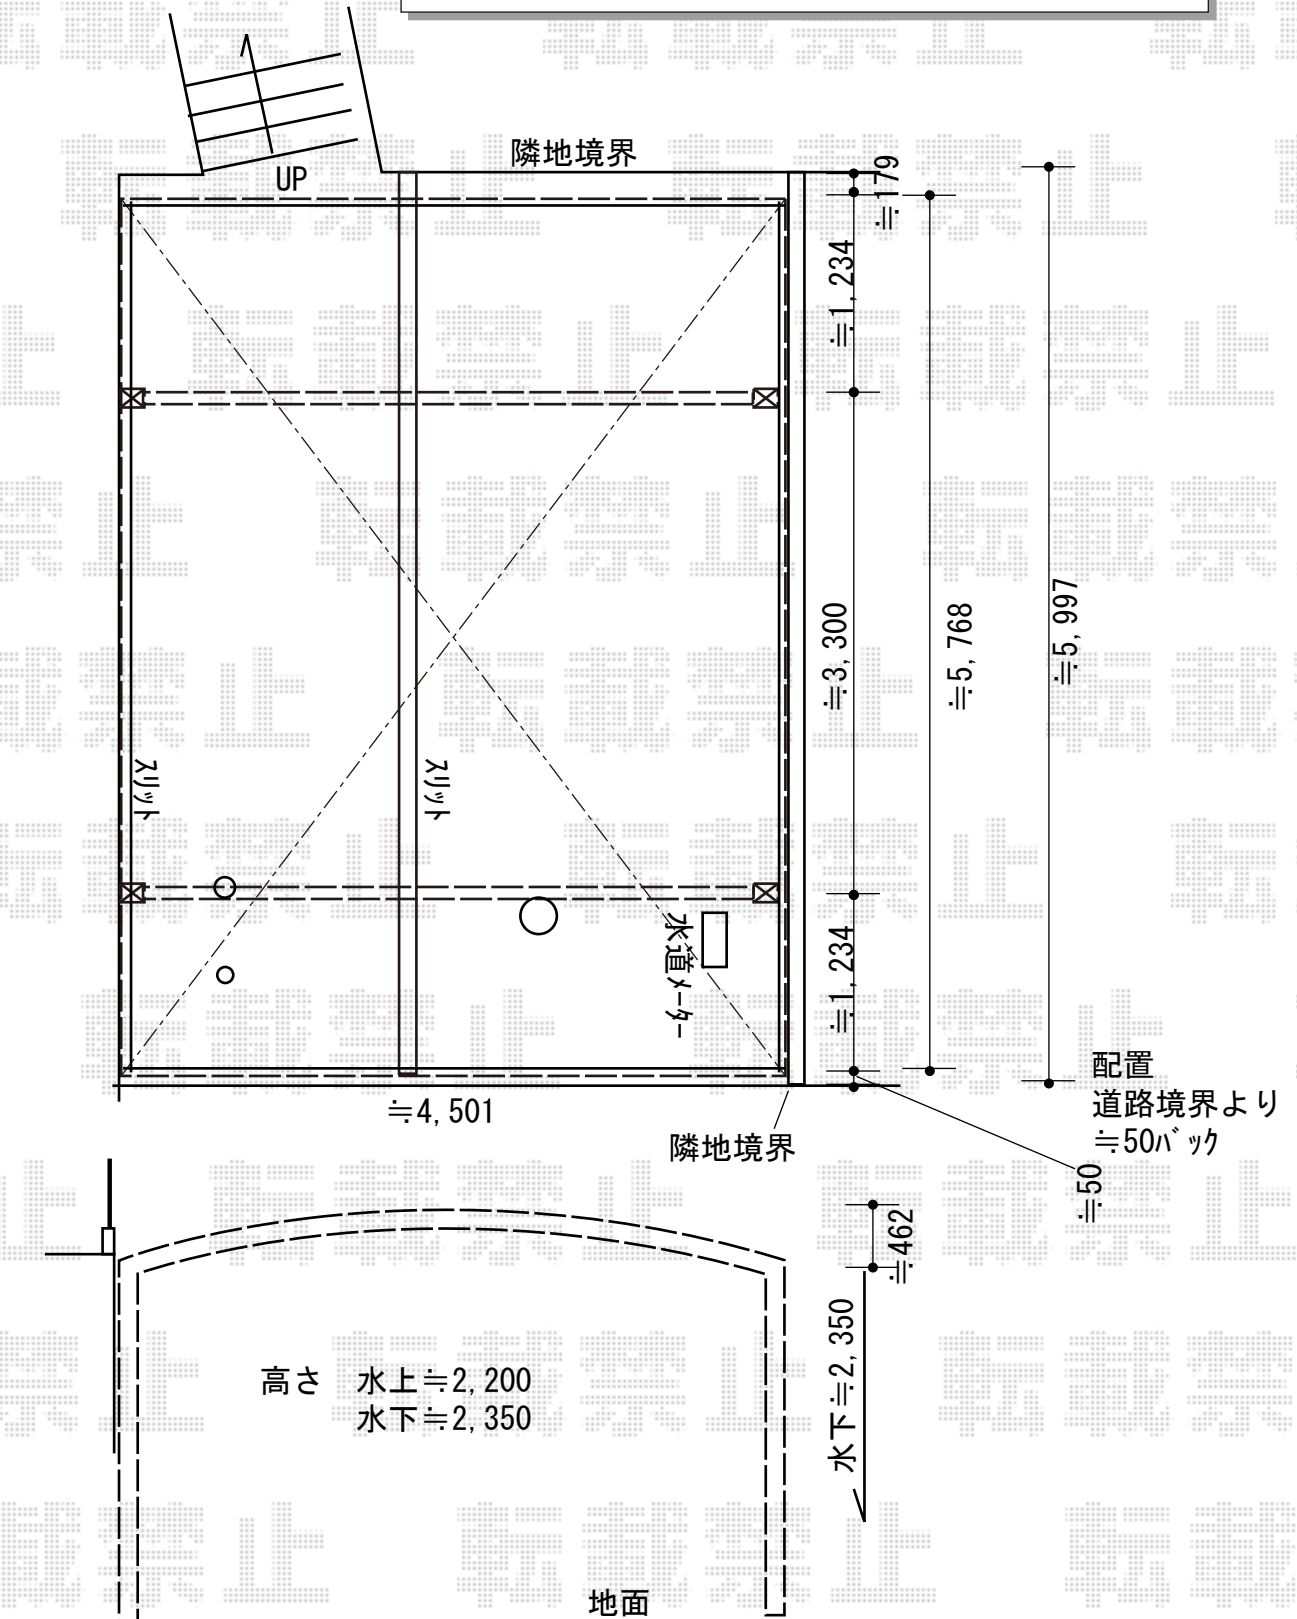

カーポート 施工概略図

YKK AP レイナポートグラン M合掌 積雪~20cm対応
 幅= 4,814mm
 奥行= 5,768mm
 色: プラチナステン
 屋根材: 熱線遮断ポリカーボネート(クリアマット)
 柱仕様: ハイルフ柱仕様(有効高 約2,350mm)

2018-11-551733	担当者	新西
----------------	-----	----