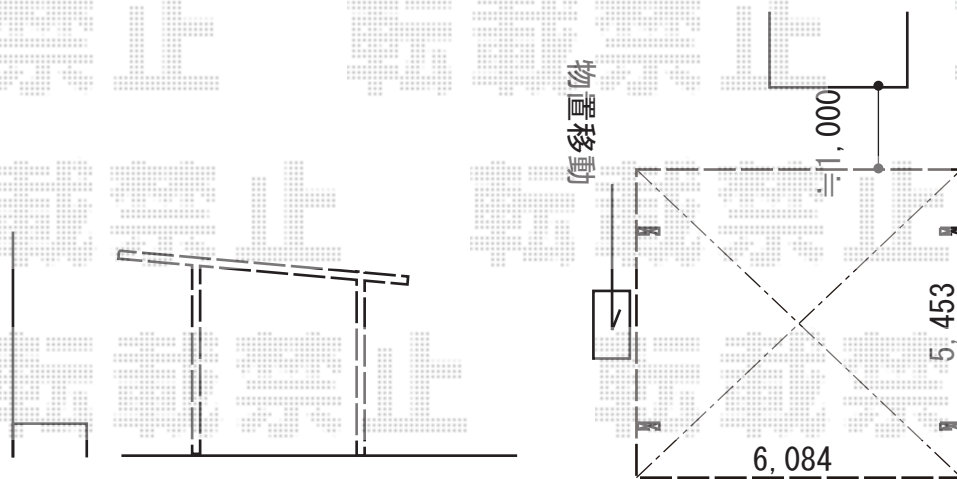

カーポート 施工概略図

LIXIL(トステム) テリオスポートIII 1500 2台用 角柱4本柱 積雪~50cm対応  
幅= 6,084mm  
奥行= 5,453mm  
色 : シャイングレー  
屋根材 : スチール折板 (シルバー/ペフ無/ t 0.6) ※価格別途  
柱仕様 : 標準柱仕様 (有効高 約2,300mm)  
横材 : 無

2018-11-551736

担当者

木挽

エクスショップ