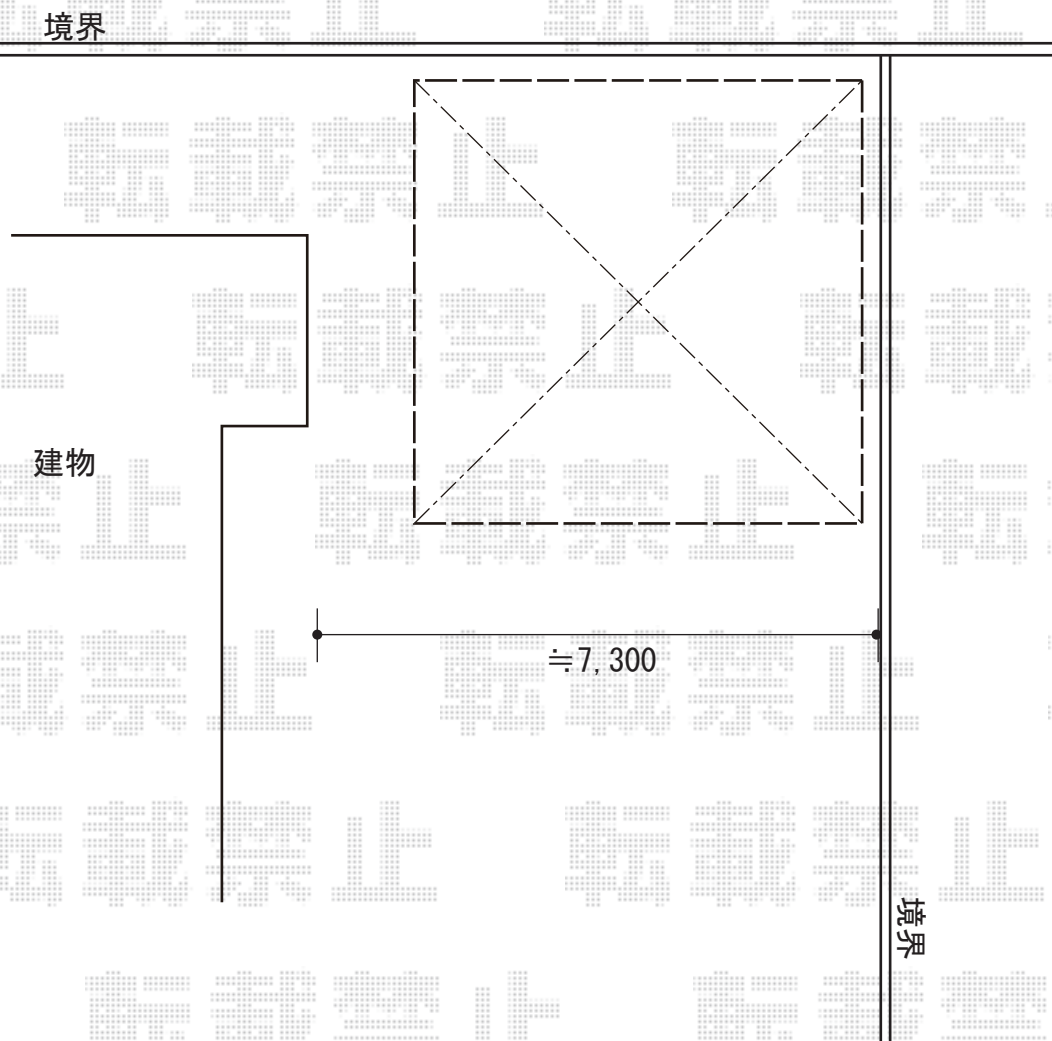

カーポート 施工概略図

YKK AP レイナツインポートグラン 積雪~20cm対応
幅= 5,983mm
奥行= 5,768mm
色: プラチナステン
屋根材: 熱線遮断ポリカーボネート(クリアマット)
柱仕様: ハイルフ柱仕様(有効高 約2,350mm)

2018-11-551758

担当者

伊野