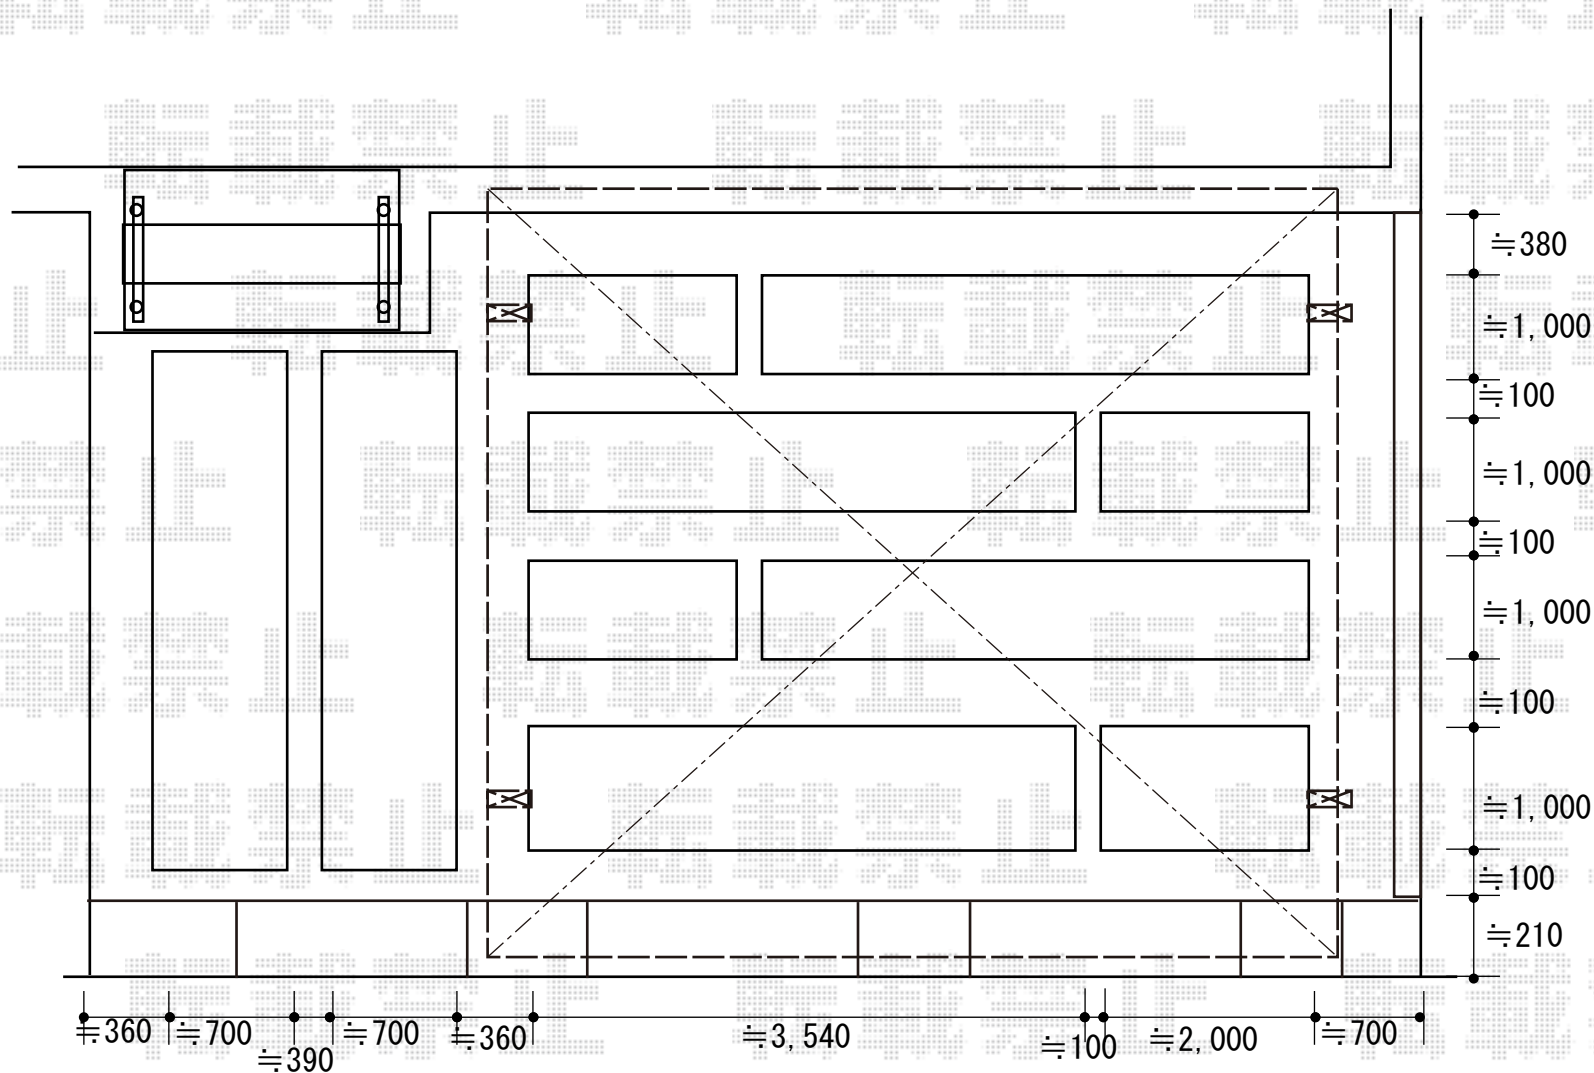

カーポート 施工概略図

LIXIL フーゴF (フラットスタイル) ワイド 積雪~20cm対応
 幅= 6,007mm
 奥行= 5,002mm
 色: ナチュラルシルバー
 屋根材: 熱線吸収ポリカーボネート (色: クリアマットS・すりガラス調)
 柱仕様: ロング柱25仕様 (有効高 約2,500mm)