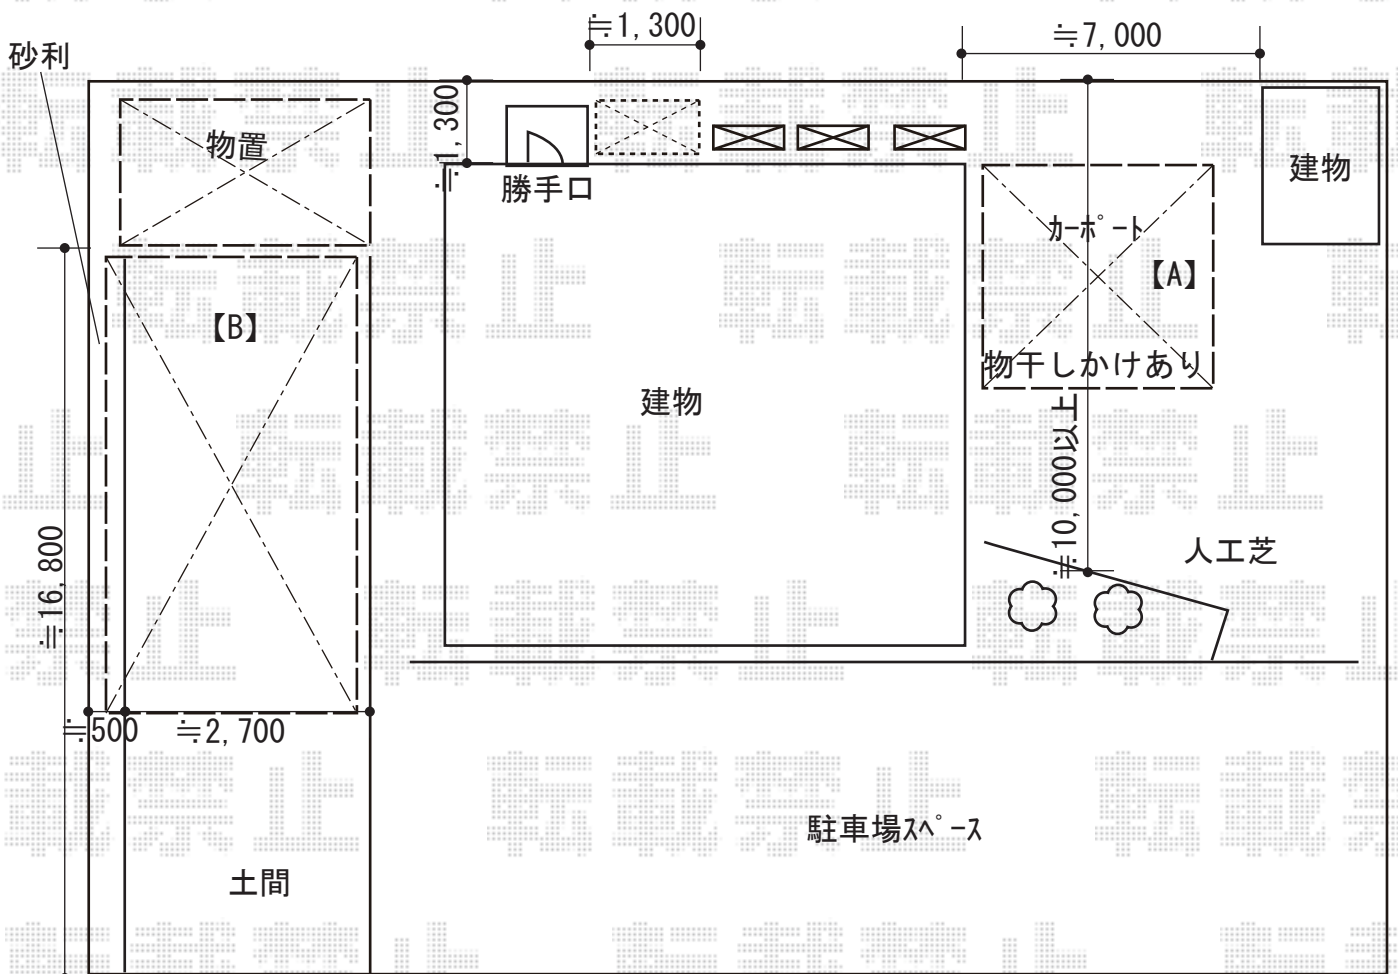

カーポート・ゴミ保管庫 施工概略図

YKK AP 【A】 エフルージュ ツイン 積雪～20cm対応  
 幅= 5,098mm 奥行= 5,052mm 色： プラチナステン  
 屋根材： ポリカーボネート（トーマイマット）  
 柱仕様： ハイルフ柱仕様（有効高 約2,350mm）

YKK AP エフルージュ ツイン 水平式物干し（テラス柱用）2本入り 【仮】標準×1セット  
 色： プラチナステン

YKK AP 【B】 エフルージュ グラン 縦連棟 積雪～20cm対応  
 幅= 3,027mm 奥行= 10,064mm 色： プラチナステン  
 屋根材： 熱線遮断ポリカーボネート（クリアマット）  
 柱仕様： ハイルフ柱仕様（有効高 約2,350mm）

イナバ物置 ダストボックスミニ パネル床タイプ DBN-126P 500L  
 間口= 1,230mm 奥行= 600mm 高さ= 954mm 色： サンドベージュ  
 屋根タイプ： 上開き扉型 耐荷重タイプ： 一般型  
 数量： 1台