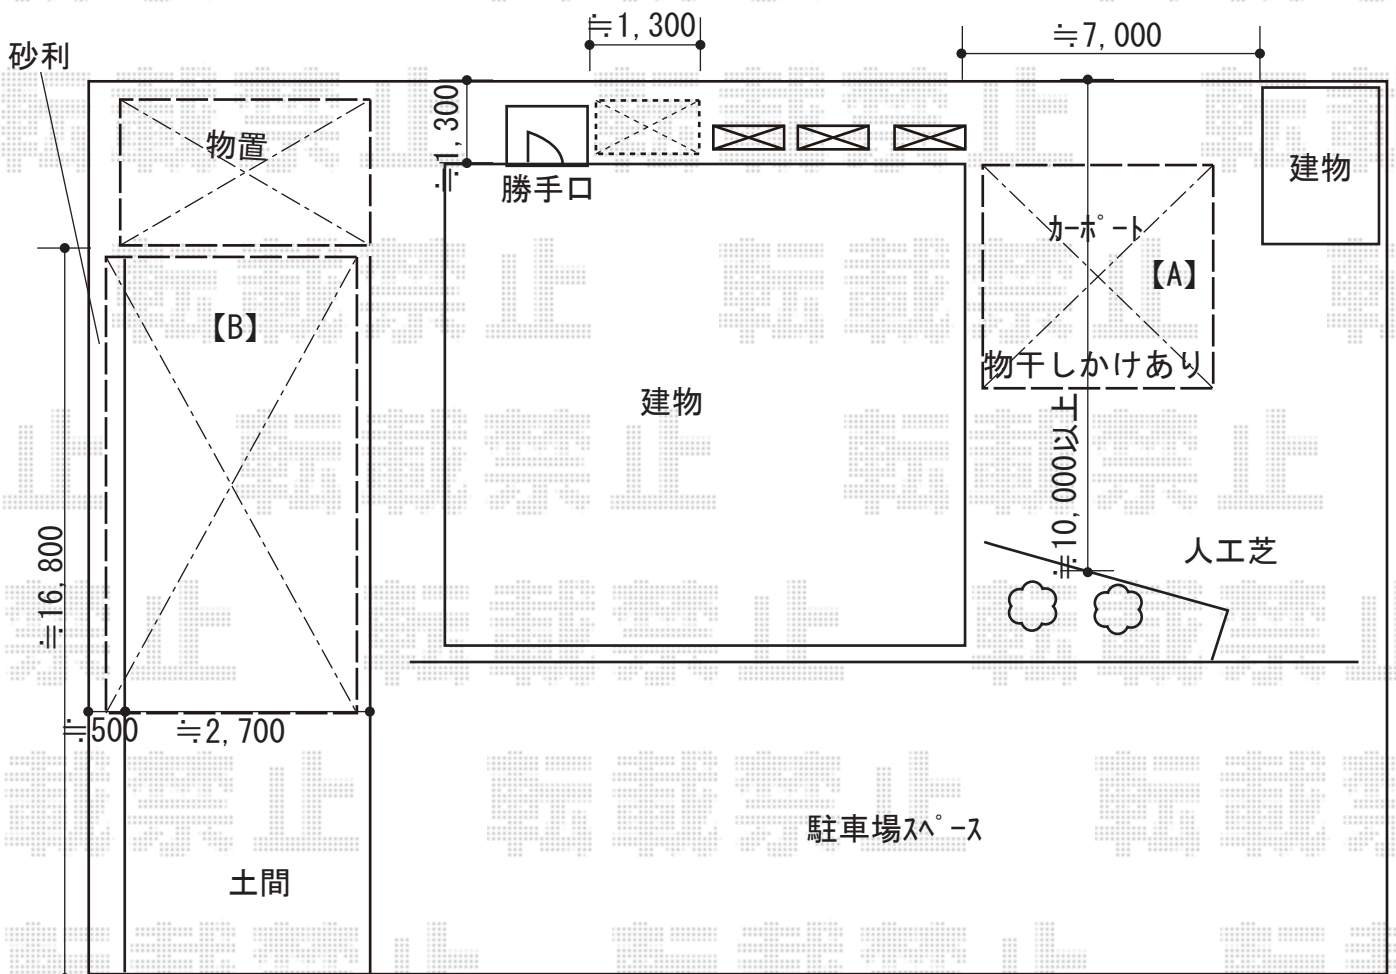

カーポート・ゴミ保管庫 施工概略図

YKK AP 【A】 エフルージュ ツイン 積雪～20cm対応
 幅= 5,098mm 奥行= 5,052mm 色： プラチナステン
 屋根材： ポリカーボネート（トーマイマット）
 柱仕様： ハイルフ柱仕様（有効高 約2,350mm）

YKK AP エフルージュ ツイン 水平式物干し（テラス柱用）2本入り 【仮】標準×1セット
 色： プラチナステン

YKK AP 【B】 エフルージュ グラン 縦連棟 積雪～20cm対応
 幅= 3,027mm 奥行= 10,064mm 色： プラチナステン
 屋根材： 熱線遮断ポリカーボネート（クリアマット）
 柱仕様： ハイルフ柱仕様（有効高 約2,350mm）

イナバ物置 ダストボックスミニ パネル床タイプ DBN-126P 500L
 間口= 1,230mm 奥行= 600mm 高さ= 954mm 色： サンドベージュ
 屋根タイプ： 上開き扉型 耐荷重タイプ： 一般型
 数量： 1台

2018-11-551814

担当者

伊野