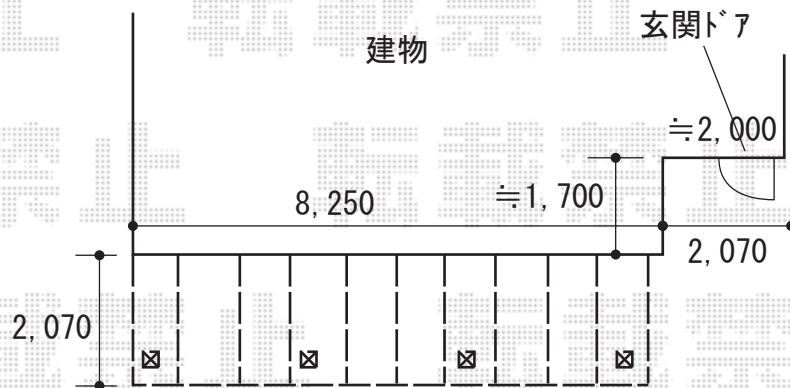

エクステリア商品 施工概略図

YKK AP 【01】 ヴェクターテラス F型 1500 テラスタイプ 三連棟 積雪～50cm対応
間口= 関東間4.5間[1.5+1.5+1.5間] (柱芯々8,035mm 屋根幅8,220mm)
出幅= 7尺 (2,070mm)
色 : ピュアシルバー
屋根材 : ポリカーボネート (色 : トーメイマツト)
柱仕様 : 柱奥行移動タイプ (柱4本)
施工方法 : 上止め仕様

YKK AP ヴェクターテラス 吊り下げ式物干し 標準 2本入り×1セット
色 : プラチナステン

2018-11-551815

担当者

犬伏