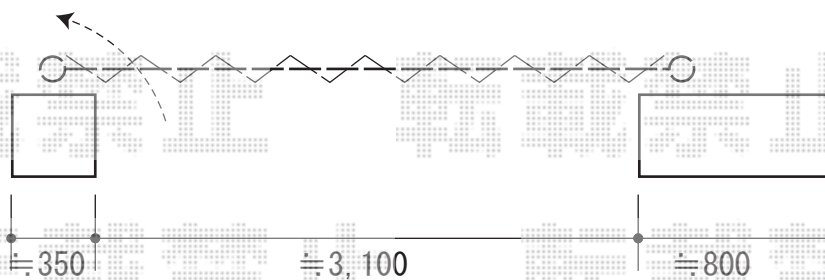

# カーゲート 施工概略図

東工シャッター イノーバH 片開きタイプ 33S  
開口幅= 3,293mm  
全幅= 3,373mm  
たたみ幅= 509mm  
高さ= 1,210mm  
色： ブラック  
キャスター数： 3箇所  
落棒数： 3本

2018-11-551820

担当者

山崎