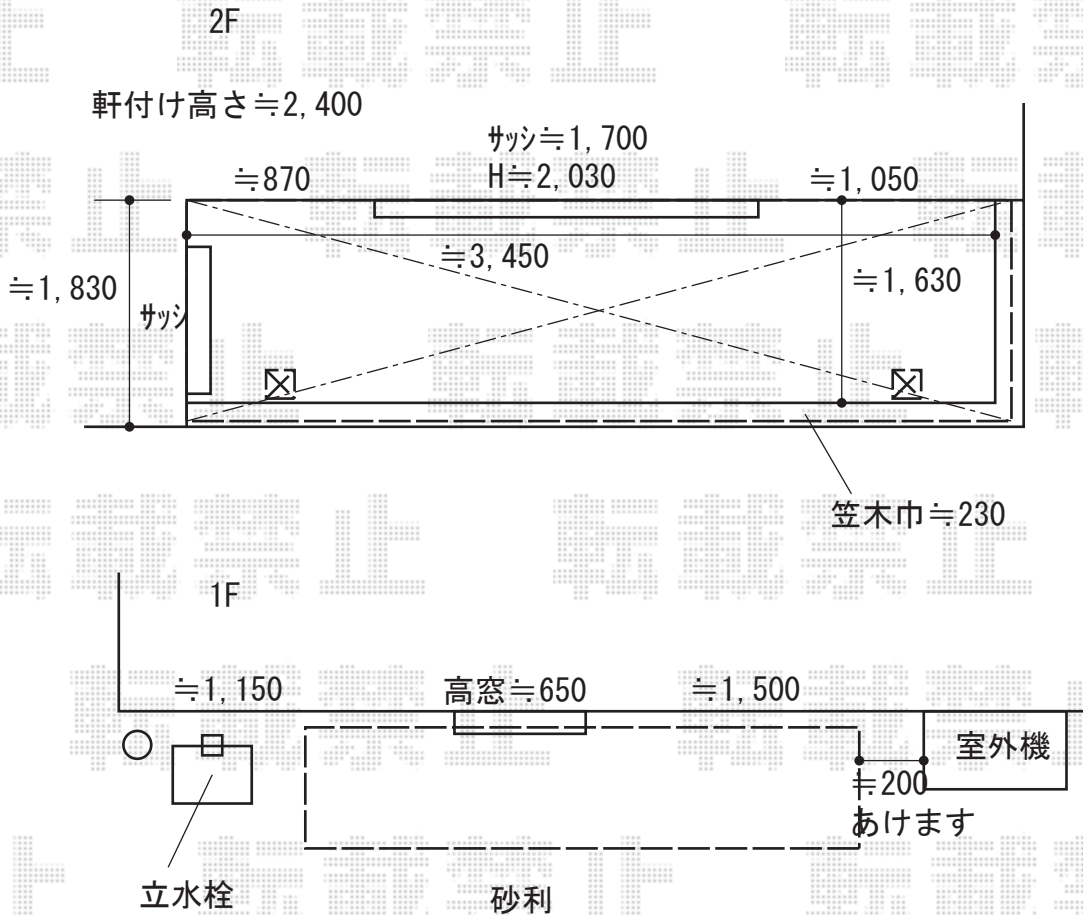

バルコニー屋根・物置 施工概略図

YKK AP ソラリア F型 屋根タイプ 単体 積雪～20cm対応  
 間口= 関東間2.0間 (柱芯々3,358mm 屋根幅3,670mm)  
 出幅= 6尺 (1,770mm)  
 色: プラチナステン  
 屋根材: 熱線遮断ポリカーボネート (クリアマット調)  
 柱仕様: 柱奥行移動タイプ (柱2本)  
 施工方法: 下止め仕様  
 躯体式バルコニー取付部品: 中間用×2

YKK AP ソラリア 吊り下げ式固定物干し ワイド 2本入り×1セット \*竿無し  
 色: プラチナステン

イナバ物置 シンプルー 一般型 2160×755×1603  
 間口= 2,160mm  
 奥行= 755mm  
 高さ= 1,603mm  
 色: ティンバーブラウン  
 屋根タイプ: 標準型  
 耐荷重タイプ: 一般型  
 棚タイプ: 長もの収納タイプ  
 数量: 1台