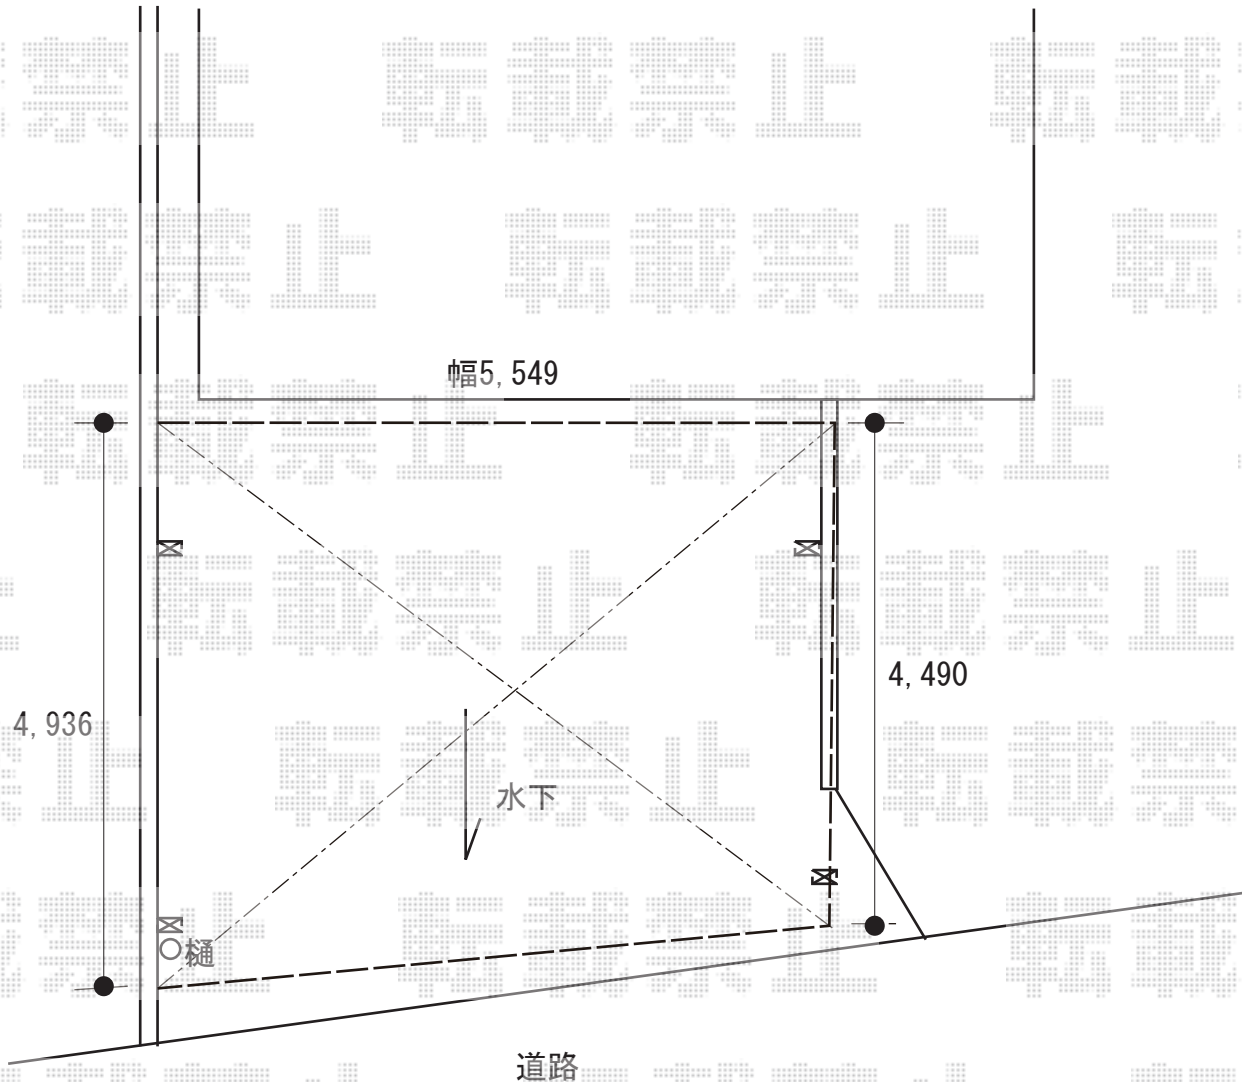

カーポート 施工概略図

YKK AP ジーポートneo Aタイプ 2台用 角柱4本 積雪~100cm対応
幅= 6,111mm
奥行= 5,456mm
色： プラチナステン
屋根材： スチール折板（シルバー/ペフ無）*別途算出
柱仕様： 標準柱仕様（有効高 約2,350mm）
横材： なし

YKK AP ジーポートneo 変形敷地対応セット 水下カット用×1セット
色： プラチナステン

2018-11-551918