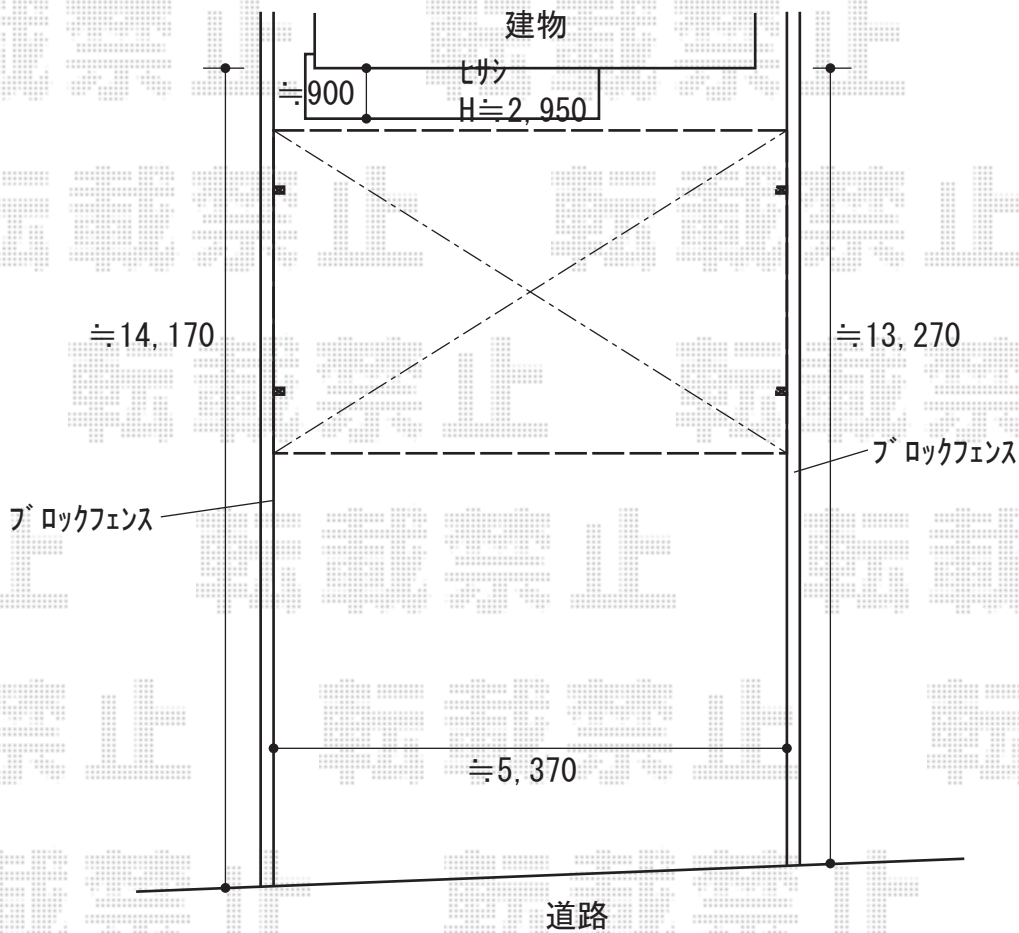

エクステリア商品工事 施工概略図

YKK AP エフルージュ ツイン 積雪~20cm対応  
幅= 5,398mm  
奥行= 5,768mm  
色： ピュアシルバー  
屋根材： 熱線遮断ポリカーボネート(クリアマット)  
柱仕様： ハイルフ柱仕様 (有効高 約2,350mm)

2018-11-551965

担当者

中島