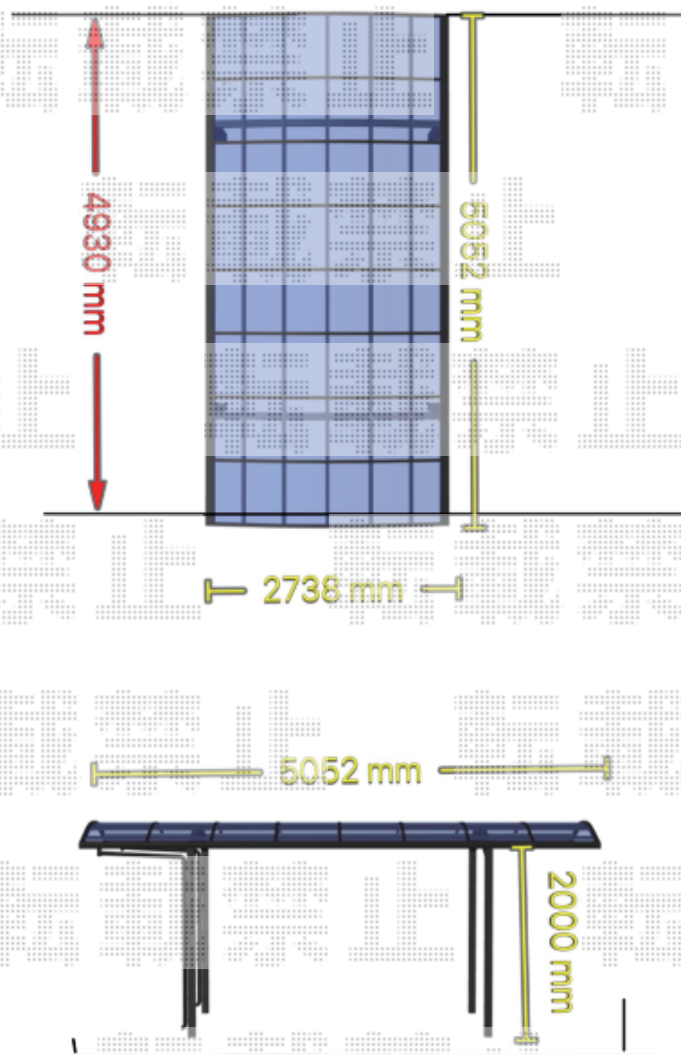

カーポート 施工概略図

YKK AP レイナワンポートグラン 積雪～20cm対応
幅= 2,738mm
奥行= 5,052mm
色： プラチナステン
屋根材： 熱線遮断ポリカーボネート（アースブルーマット調）
柱仕様： 標準柱仕様（有効高 約2,000mm）

2018-11-551973

担当者

伊野