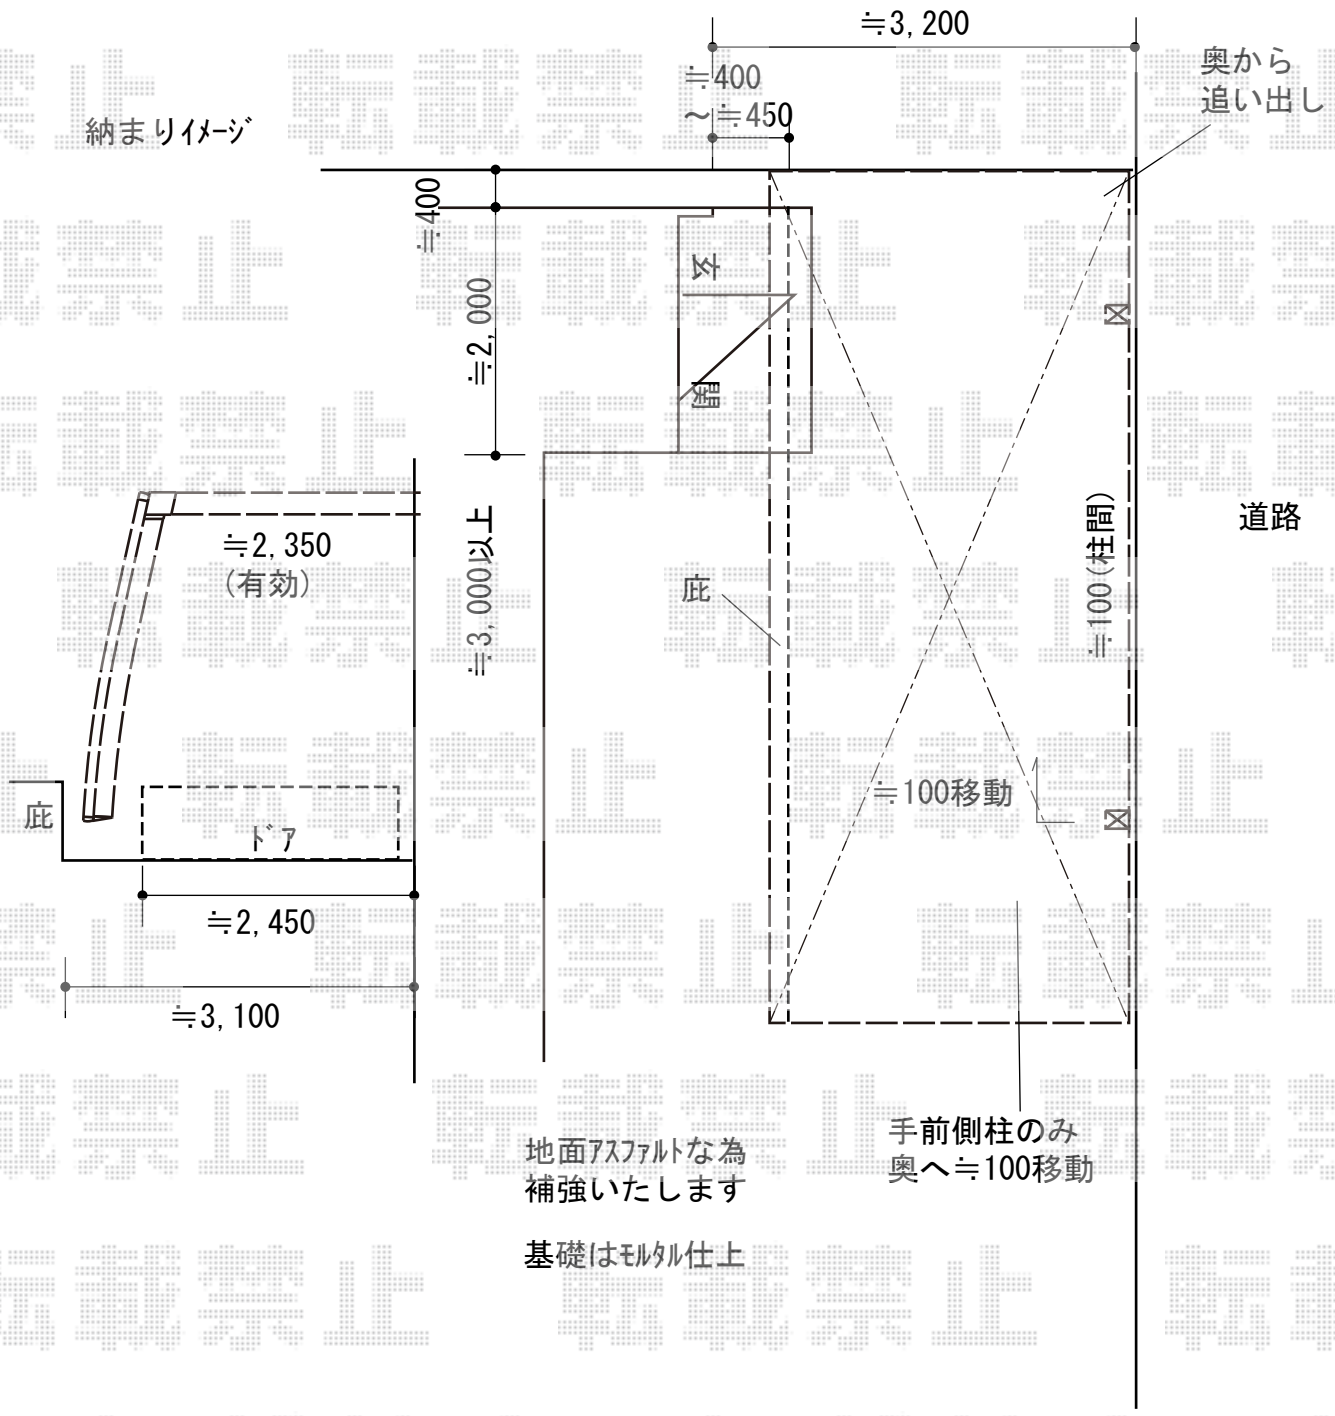

カーポート 施工概略図

YKK AP レイナポートグラン 積雪~20cm対応  
 幅= 3,000mm  
 奥行= 5,768mm  
 色: プラチナステン  
 屋根材: ポリカーボネート (トーマイマット)  
 柱仕様: ハイルーフ柱仕様 (有効高 約2,350mm)

2018-11-551989

担当者

新西