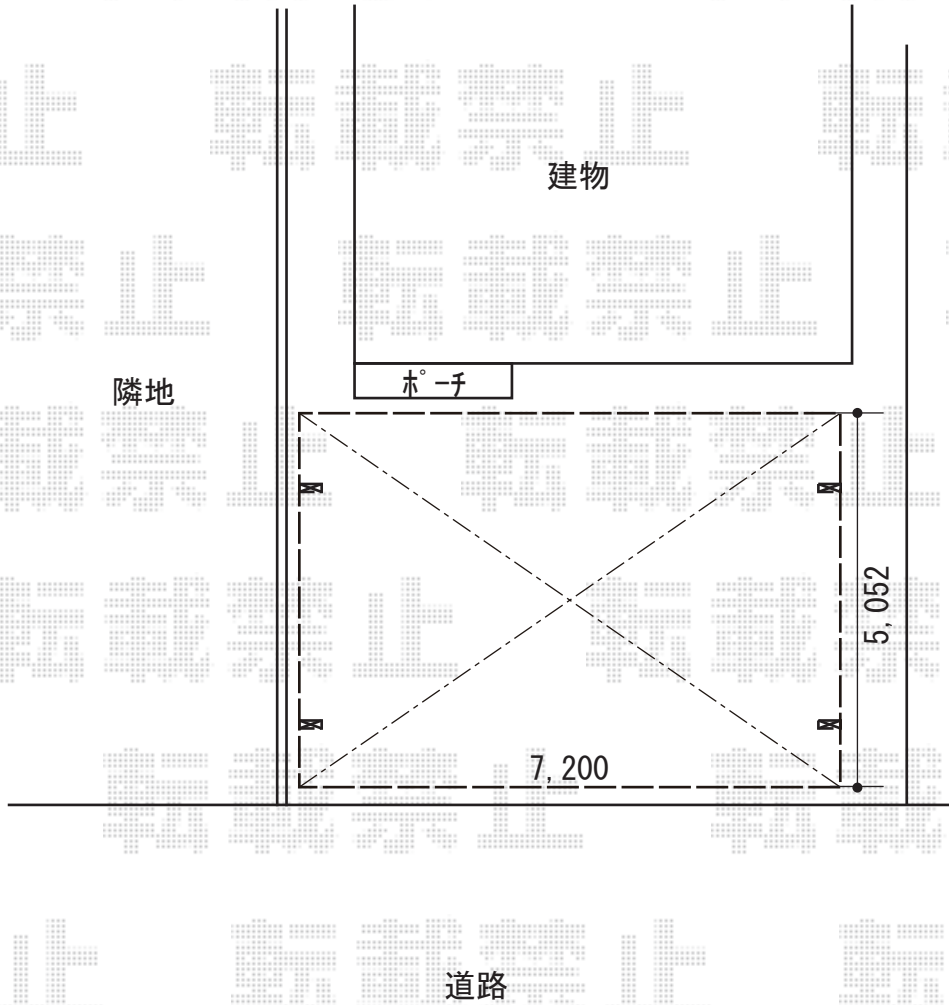

カーポート 施工概略図

YKK AP レイナトリプルポートグラン 積雪~20cm対応
幅= 8,000mm
奥行= 5,052mm
色： プラチナステン
屋根材： ポリカーボネート（アースブルー）
柱仕様： 標準柱仕様（有効高 約2,000mm）

2018-11-552001

担当者

村上（公）